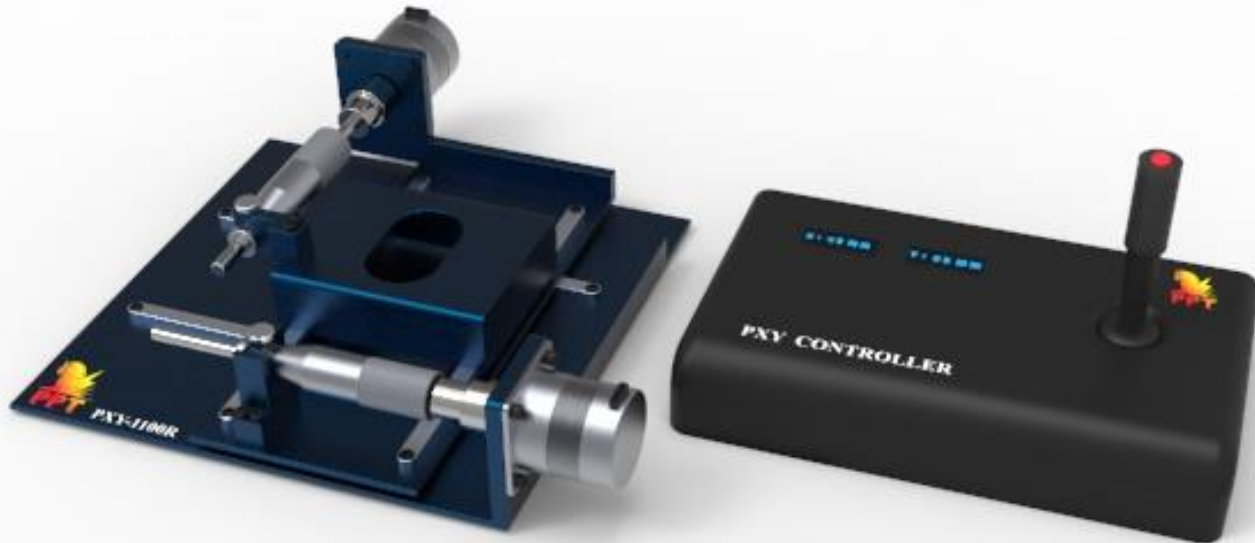

جابجاگر میکرومتری دوبعدی موتوردار

مدل: PXY-1100R

- ساخته شده از قطعات با کیفیت
- راندمان بالا
- قیمت مناسب
- یک سال گارانتی و پنج سال خدمات پس از فروش

Specifications	
XY Travel range	±25 mm per Axis
XY Adjustment Resolution	< 5 μm
Travel per Revolution	0.5 mm
Load Capacity (Max)	1 kg
Control type	2D joystick
Weight	3 kg
Mounting options	Optional
Control options	Keypad