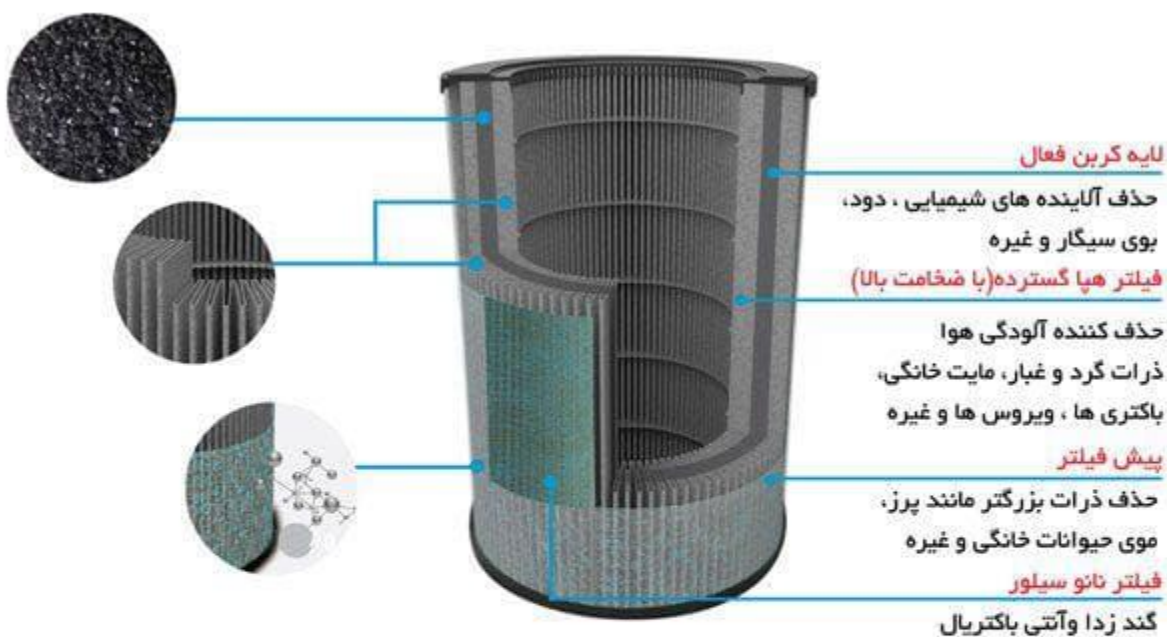

IDEA AZMA ARYA

AIR PURIFICATION

Model: AIR TOUCH

PRODUCT SPECIFICATIONS:

MODEL:	AIR TOUCH
Rated Voltage:	120V~
Rated Frequency:	60HZ
Rated Power:	45W
CADR(Smoke):	280CFM
CADR(Dust):	280CFM
CADR(Pollen):	280CFM
Noise:	29-53db

TAKE THE SOLUTION TO THE PROBLEM

**دارای فیلتر هپا H13 با راندمان ۹۹.۹۷٪
با جذب پارتیکل های ۰/۳ میکرون**

دارای فیلتر هوشمند سه لایه دایره ای با راندمان و طول عمر بالا

فن فوق بی صدا هوا را
به درون دستگاه تصفیه هوا می کشد.

ذرات معلق موجود در هوا
بصورت الکتریکی باردار می شوند.

ذرات باردار شده جذب
فیلتر شیبدار می شوند.

هوای تمیز هر ساعت ۵ بار
در اتاق پخش می شود.

تصفیه ۳۶۰ درجه هوا به صورت گردشی از پایین به سمت بالا

پوشش دهی اتاق:
متراژ ۷۰ تا ۱۳۰ متر مکعب