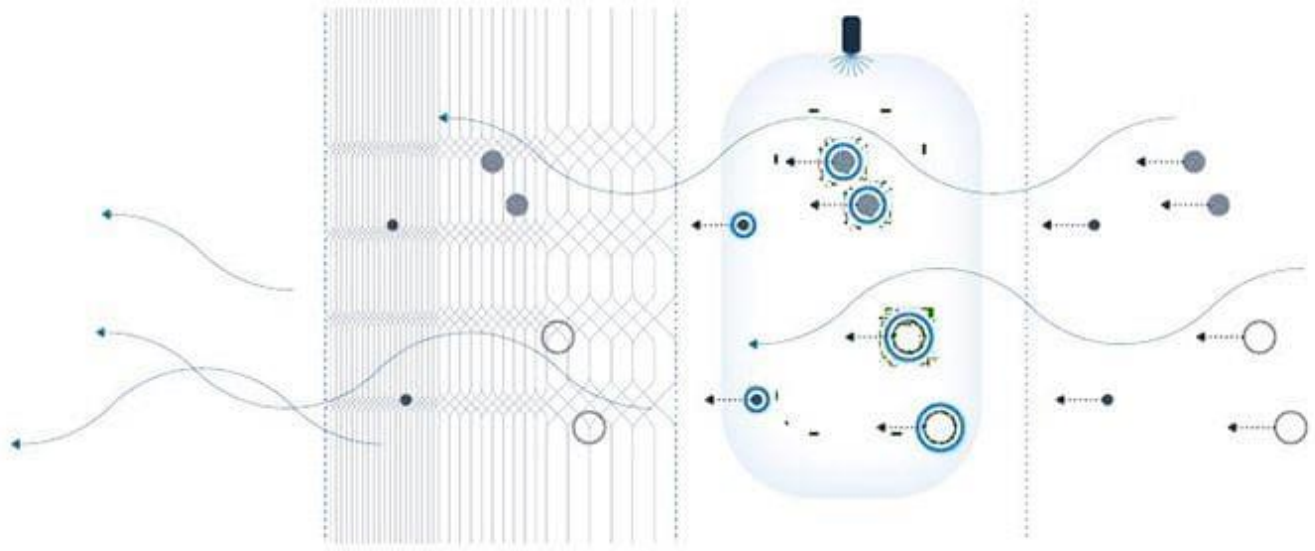

IDEA AZMA ARYA

AIR PURIFICATION

Model: AIR TOUCH

PRODUCT SPECIFICATIONS:

MODEL:	AIR TOUCH
Rated Voltage:	120V~
Rated Frequency:	60HZ
Rated Power:	45W
CADR(Smoke):	280CFM
CADR(Dust):	280CFM
CADR(Pollen):	280CFM
Noise:	29-53db

TAKE THE SOLUTION TO THE PROBLEM

**دارای فیلتر هپا H13 با راندمان ۹۹.۹۷٪
با جذب پارتیکل های ۰/۳ میکرون**

دارای فیلتر هوشمند سه لایه دایره ای با راندمان و طول عمر بالا

فن فوق بی صدا هوا را
به درون دستگاه تصفیه هوا می کشد.

ذرات معلق موجود در هوا
بصورت الکتریکی باردار می شوند.

ذرات باردار شده جذب
فیلتر شیبدار می شوند.

هوای تمیز هر ساعت ۵ بار
در اتاق پخش می شود.

تصفیه ۳۶۰ درجه هوا به صورت گردشی از پایین به سمت بالا

پوشش دهی اتاق:
متراژ ۷۰ تا ۱۳۰ متر مکعب