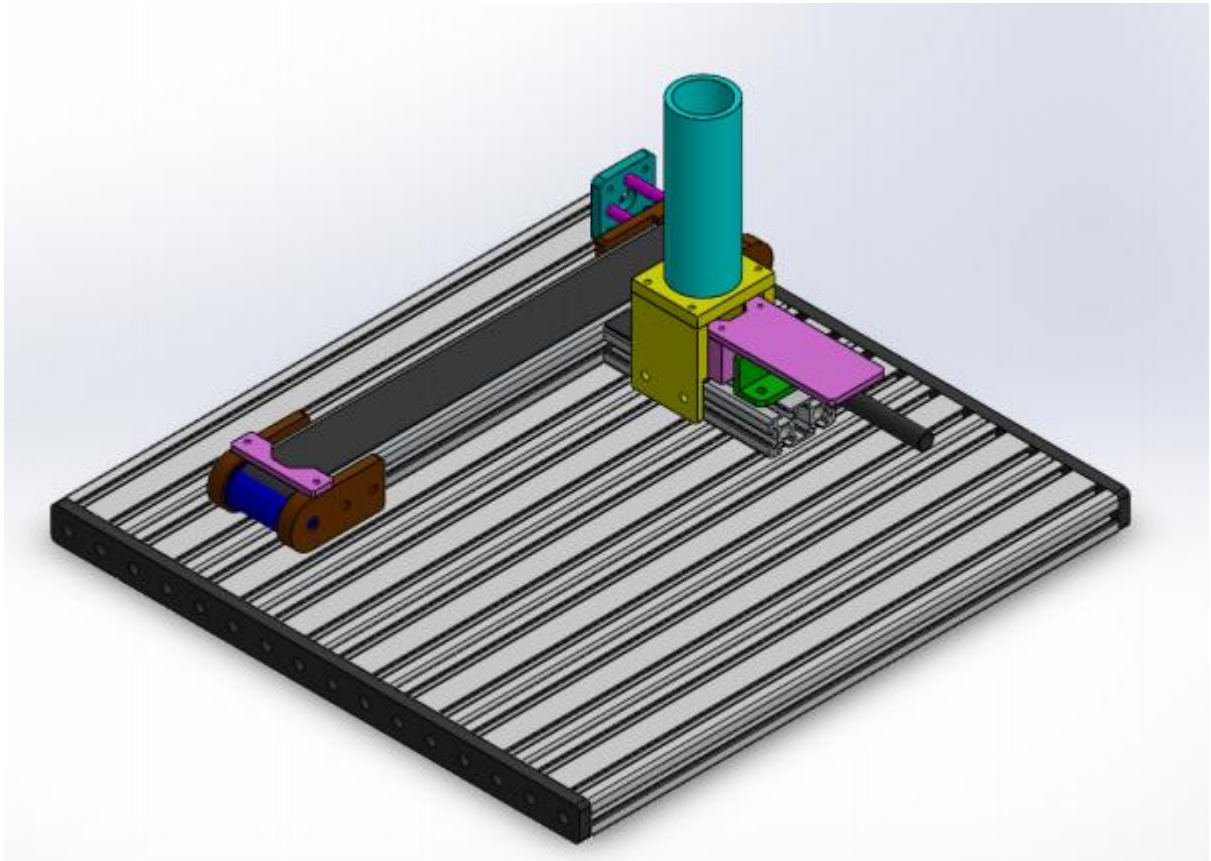

# Qeshm Voltage

مجموعه آموزشی  
مکاترونیک  
**QV-SMEC-01**

شرایط محیطی نصب و راه اندازی مجموعه آموزشی مکاترونیک به شرح ذیل میباشد:

- محل استقرار

دستگاه **QV-SMEC-01** قابلیت استفاده در تمام آزمایشگاه های برق و کنترل استاندارد را دارا می باشد. این دستگاه می بایست در محیط Indoor با مساحت حداقل 20 مترمربع با سطح مسطح و کاملاً تراز و به دور از کابلهای فشار قوی مورد استفاده قرار گرفته و دور از تابش مستقیم آفتاب باشد.