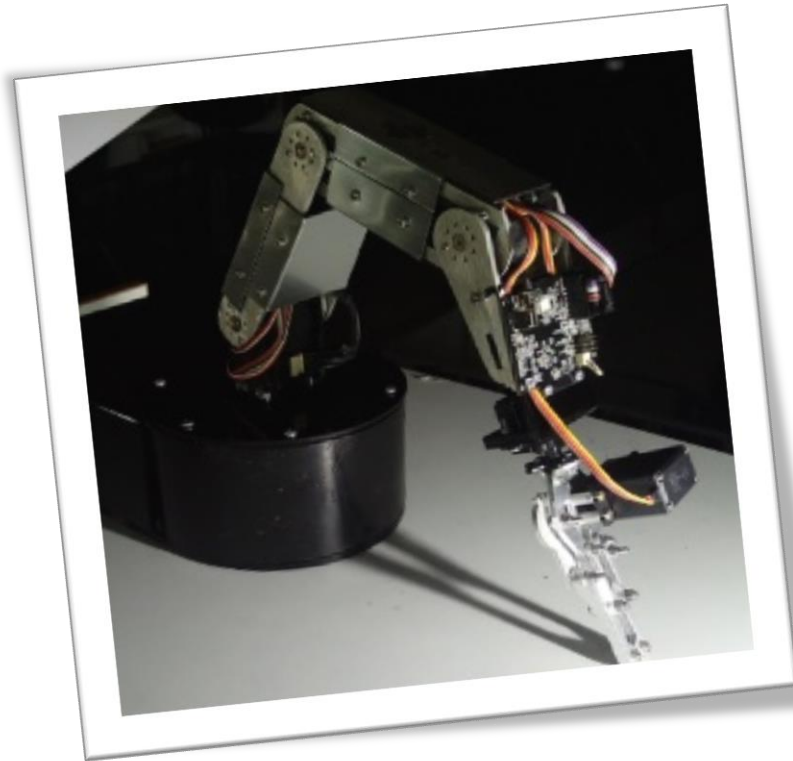

بازوی ربات آموزشی puma s100

شرایط محیطی لازم

جهت نصب و استفاده نیازی به شرایط محیطی خاصی نمی باشد .

آریا صنعت هوشمند اسپاد

جهت نصب موارد زیر پیشنهاد نمی گردد :

- ۱- دمای بالای ۵۰ درجه سانتی گراد
- ۲- در فضای آزاد
- ۳- محیط های دارای نوسانت بالای برق
- ۴- محیط دارای رطوبت بالا