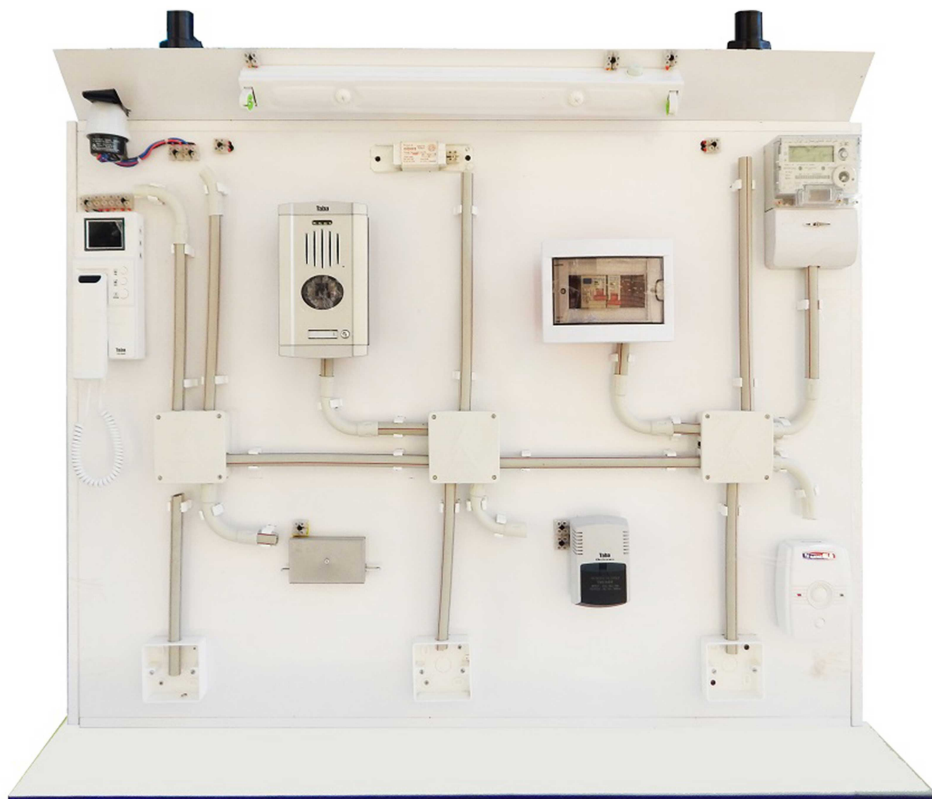

آموزنده کارگاه برق خانگی

EW-100

معرفی و قابلیت :

- آشنایی با انواع سیم، لوله و فیوزهای استاندارد
- آشنایی با انواع مدارهای سیم کشی ساختمان
- آشنایی با روشهای ایمن سازی و سیستم های حفاظت اشخاص