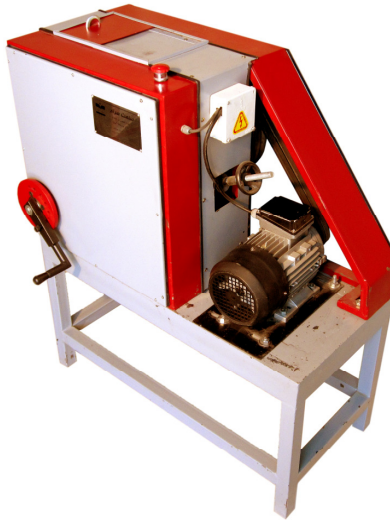

سازنده و عرضه کننده تجهیزات آزمایشگاهی و کارگاهی صنایع سرامیک و متالورژی

دستگاه آسیاب خرد کن فکی مدل JC-1

شرایط محیطی لازم برای نصب و راه اندازی

برق سه فاز ۲۵ آمپر بایستی برای راه اندازی دستگاه مهیا گردد. سطح زمین قرارگیری دستگاه بایستی کاملاً صاف بوده و به دلیل اینکه فرآیند خردایش اندکی آلودگی صوتی ایجاد می کند، بایستی این مهم در انتخاب محیط کار مد نظر قرار گیرد.