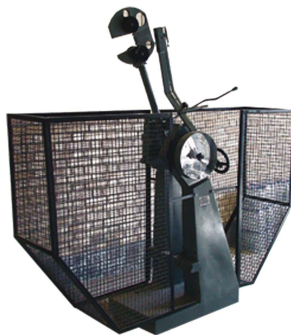

سازنده و عرضه کننده تجهیزات آزمایشگاهی و کارگاهی صنایع سرامیک و متالورژی

دستگاه تست ضربه فلزات شارپی Charpy Impact Testing Machine

شرایط گارانتی و خدمات پس از فروش

خدمات ضمانت (گارانتی) شامل تعمیر یا سرویس دستگاه و ارائه خدمات رایگان جهت تعویض قطعات و دستمزد تعمیر بمدت یک سال می باشد، ولی ضمانتنامه در شرایط ذیل قابل اجرا نیست :