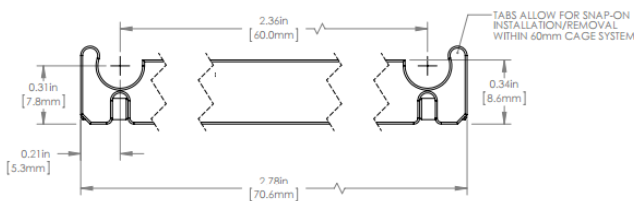

## براکت نگهدارنده میله قفس اپتیکی ۶۰ میلی متر

- منطبق بر قفس های اپتیکی ۶۰ میلی متری
  - نصب و جداسازی آسان بدون نیاز به جابجایی المان های اپتومکانیکی
  - قابلیت تنظیم قرارگیری خارج محوری به میزان ۲۲.۳ میلی متر
- این براکت می تواند ساختار قفس اپتیکی ۶۰ میلی متری و تمامی المان های اپتومکانیکی متصل به آن را بدون ایجاد تغییر در آن ها، به میله های استیل نگهدارنده متصل کند. پیچ متصل شونده به میله نگهدارنده می تواند در داخل غلاف این براکت به میزان ۲۲.۳ میلی متر حرکت کند. به این شکل می توان از ساختار قفس اپتیکی به صورت خارج محور استفاده کرد.

شرح	کد فنی
براکت نگهدارنده میله قفس اپتیکی ۶۰ میلی متر	SCMB60

مشاهده صفحه این محصول در سایت شرکت پلاریتک

[میله استیل قفس اپتیکی](#)

[براکت نگهدارنده قفس ۳۰mm](#)