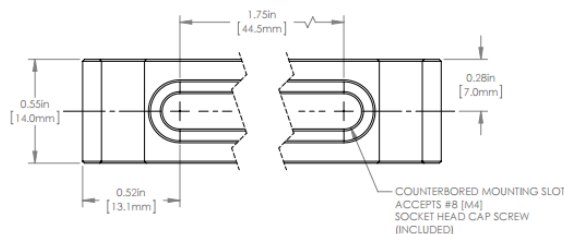

## براکت نگهدارنده میله قفس اپتیکی ۶۰ میلی متر

- منطبق بر قفس های اپتیکی ۶۰ میلی متری
  - نصب و جداسازی آسان بدون نیاز به جابجایی المان های اپتومکانیکی
  - قابلیت تنظیم قرارگیری خارج محوری به میزان ۲۲.۳ میلی متر
- این براکت می تواند ساختار قفس اپتیکی ۶۰ میلی متری و تمامی المان های اپتومکانیکی متصل به آن را بدون ایجاد تغییر در آن ها، به میله های استیل نگهدارنده متصل کند. پیچ متصل شونده به میله نگهدارنده می تواند در داخل غلاف این براکت به میزان ۲۲.۳ میلی متر حرکت کند. به این شکل می توان از ساختار قفس اپتیکی به صورت خارج محور استفاده کرد.

شرح	کد فنی
براکت نگهدارنده میله قفس اپتیکی ۶۰ میلی متر	SCMB60

مشاهده صفحه این محصول در سایت شرکت پلاریتک

[میله استیل قفس اپتیکی](#)

[براکت نگهدارنده قفس ۳۰mm](#)