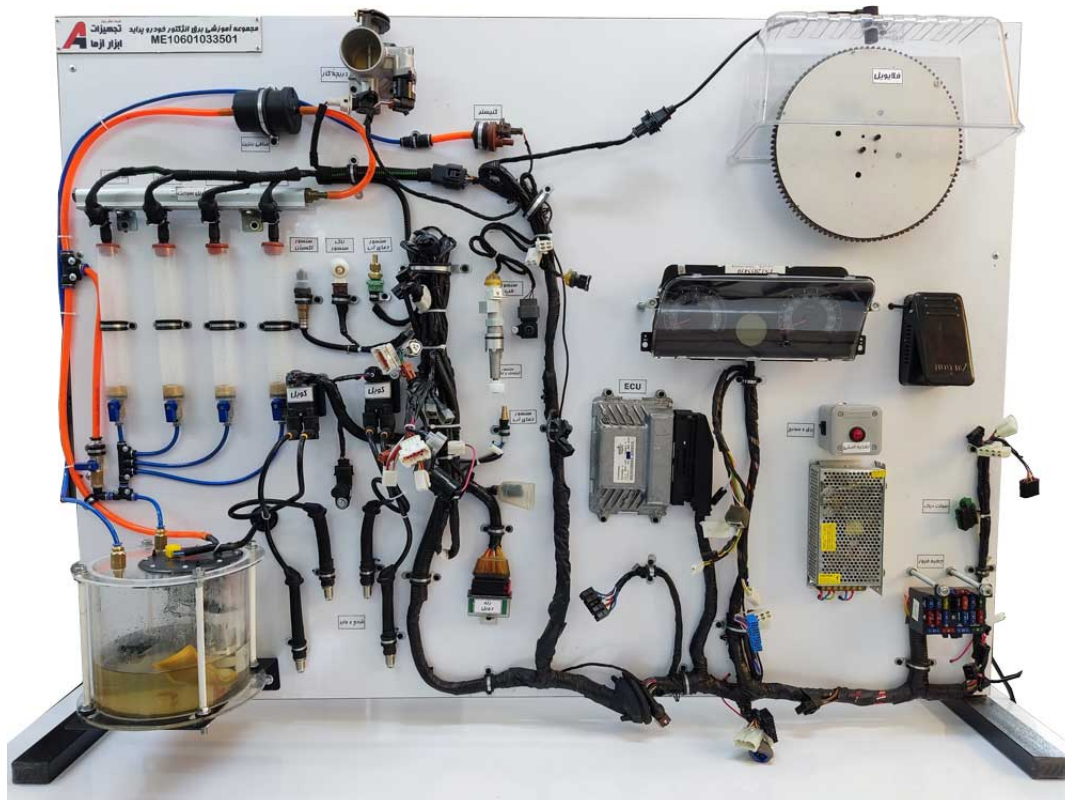

مشخصات فنی :

- میز چرخدار فلزی با رنگ کوره ای با استند ورق MDF
- دسته سیم، جعبه فیوز
- ECU
- سنسور دور موتور، فشنگی درجه آب
- پمپ بنزین، انژکتور
- کنیستر، شیر برقی کنیستر
- صفحه کیلومتر، سنسور کیلومتر
- سویچ اینرسی
- سنسور ضربه، سنسور اکسیژن، سنسور دمای هوای ورودی
- استپر موتور
- شمع، وایر، کوئل
- دریچه گاز، سنسور دریچه گاز

فکس: ۰۵۱-۳۸۴۲۲۰۱۴

ایمیل: info@abzarazma.com

دستگاه آموزشی سیستم انژکتوری و جرقه زنی پراید

ME-106

معرفی و قابلیت :

- راهنمای کاربری تجهیزات
- آشنایی با ادوات، قطعات و چگونگی کارکرد سیستم سوخت رسانی خودرو پراید
- آشنایی با دسته سیم مجموعه سوخت رسانی خودرو پراید
- آشنایی با سنسورهای مربوط به سوخت رسانی خودرو پراید
- آشنایی با مدارات برقی سیستم سوخت رسانی خودرو پراید