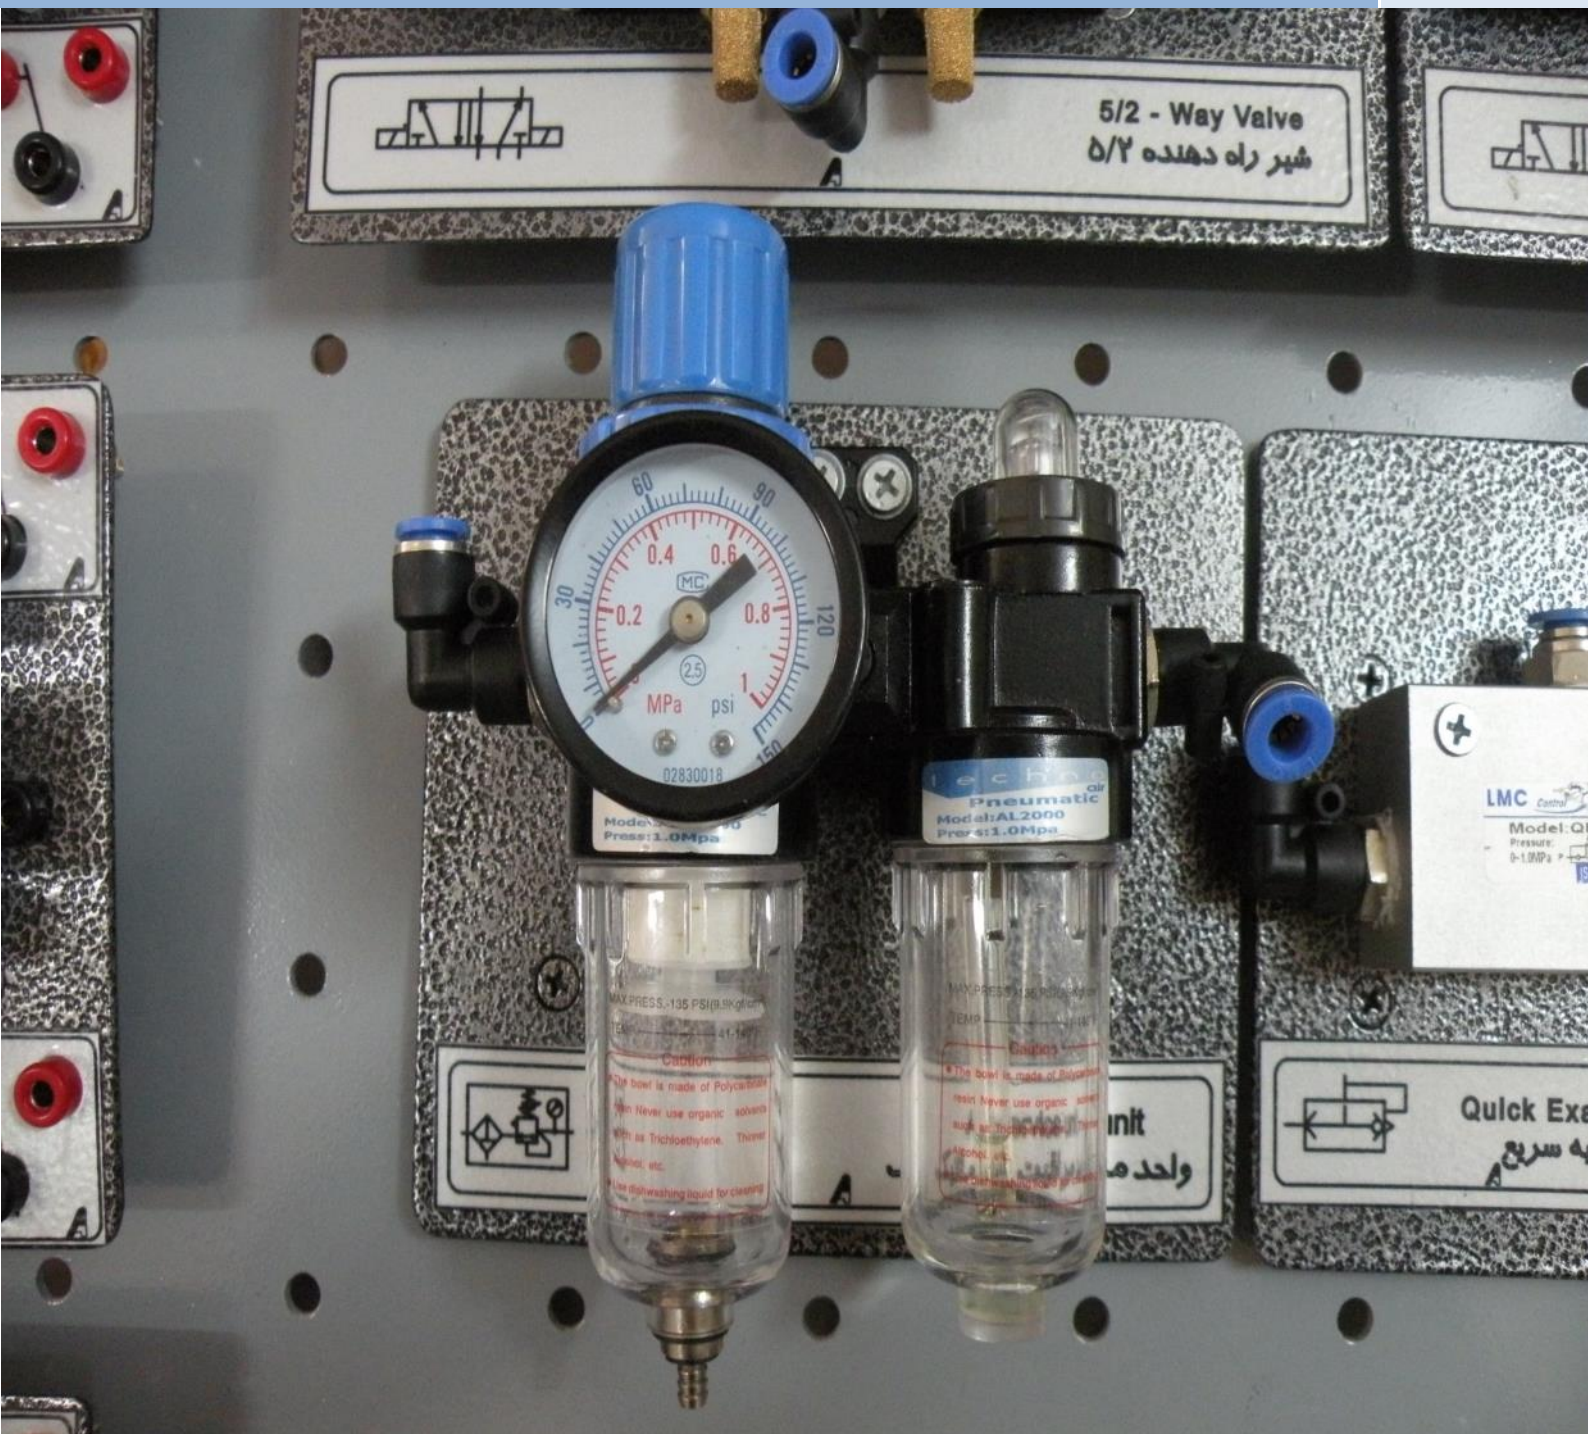

كاتالوگ آموزنده ابزار دقيق

نوآوری و فناوری برای آموزش