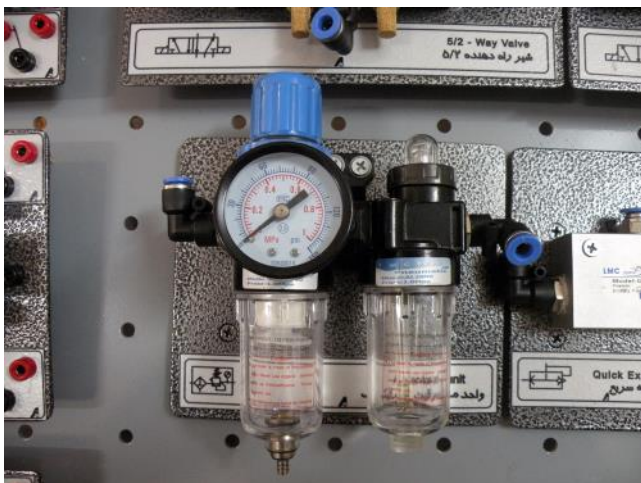

قابلیتها و ویژگی های فنی

- ✓ امکان پیاده سازی انواع حلقه های کنترلی
- ✓ امکان جایابی مایعات
- ✓ اندازه گیری Sizing مایعات و گازها
- ✓ قابل کنترل و پایش توسط کامپیوتر

۱

۵۰ kg

۱۰۰×۱۴۰×۶۰ cm

امکانات سخت افزاری

- ✓ حسگرهای هوشمند
- ✓ حسگرهای رباتی
- ✓ انواع شیرهای کنترلی
- ✓ انالیزر سنجش غلظت
- ✓ سنسورهای مقاومتی
- ✓ PLC
- ✓ رله

کد محصول: PIxx

توضیحات	XX
آموزنده ابزار دقیق پایه	۱۰۰
آموزنده ابزار دقیق پیشرفته	۱۰۱
آموزنده ابزار دقیق تکمیلی	۱۰۲