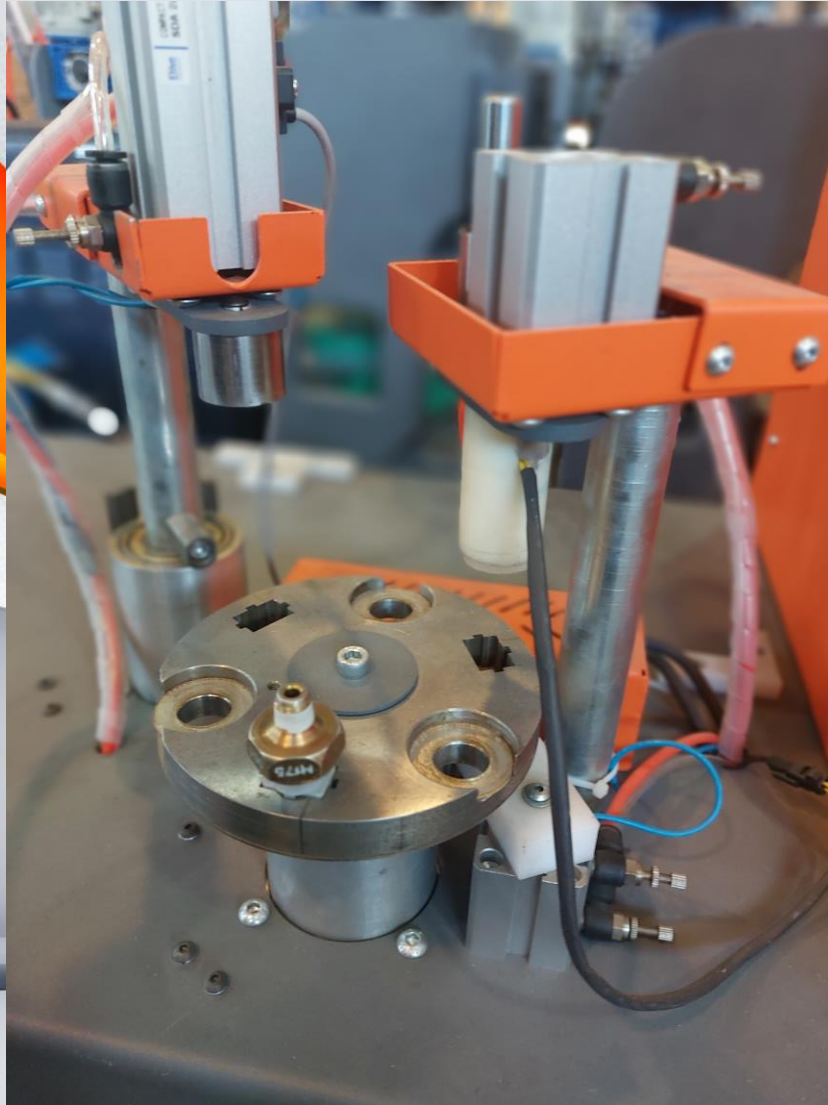

دستگاه اتومات تست سنسور فشار روغن خودرو

دستگاه اتومات تست سنسور فشار روغن خودرو

مشخصات دستگاه:

- تست فشار روغن تا ۲.۵ بار
- دقت تست در حد ۰.۰۱ بار
- نمایش تعداد کل قطعات تست شده، قطعات سالم و معیوب
- قابلیت تنظیم سرعت انجام تست
- تنظیم و کنترل فشار باد ورودی
- نمایش نام کاربر و قرار دادن رمز عبور
- نمایش و ثبت زمان و تاریخ تست