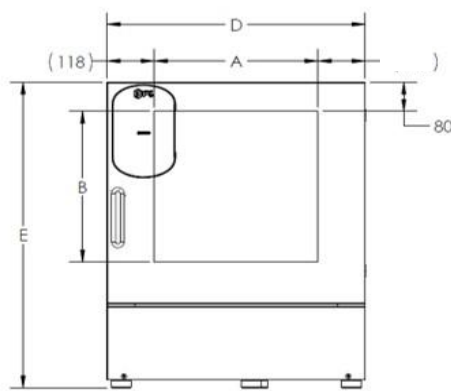

خدمات و گارانتی طلایی

۱۰ سال خدمات پس از فروش

۲ سال گارانتی کامل قطعات

۵ سال ضمانت المنت

جدول مشخصات فنی | CIF55S

مشخصات خارجی

۱۶	حداقل فاصله مجاز از دیوارها و دستگاه های مجاور (cm)
۱۰	حداقل فاصله مجاز از دیوار پشت (cm)
۶۰	عمق (با دستگیره و کنترلر) (G) (cm)
۵۴/۵	عمق (بدون دستگیره) (F) (cm)
۸۴/۵	ارتفاع دستگاه با پایه (E) (cm)
۶۴/۵	عرض دستگاه (D) (cm)
۷۲	وزن دستگاه (kg)
۱	تعداد درب (عدد)
۱	درب داخلی شیشه ای (عدد)

مشخصات داخلی

۵۵	حجم داخلی (Lit)
۴۱/۵	ارتفاع (B) (cm)
۴۱	عرض (A) (cm)
۳۲/۳	عمق (C) (cm)
۵	قابلیت تحمل وزن برای هر سینی (kg)
۲۰	قابلیت تحمل وزن کل طبقات (kg)
۲ - (۲)	تعداد سینی استاندارد موجود در دستگاه - (قابل سفارش)
دارد	فن سیرکوله