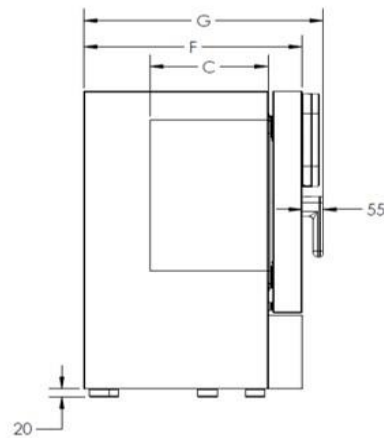

خدمات و گارانتی طلایی

۱۰ سال خدمات پس از فروش

۲ سال گارانتی کامل قطعات

۵ سال ضمانت المنت

جدول مشخصات فنی | CIF55S

مشخصات خارجی

۱۶	حداقل فاصله مجاز از دیوارها و دستگاه های مجاور (cm)
۱۰	حداقل فاصله مجاز از دیوار پشت (cm)
۶۰	عمق (با دستگیره و کنترلر) (G) (cm)
۵۴/۵	عمق (بدون دستگیره) (F) (cm)
۸۴/۵	ارتفاع دستگاه با پایه (E) (cm)
۶۴/۵	عرض دستگاه (D) (cm)
۷۲	وزن دستگاه (kg)
۱	تعداد درب (عدد)
۱	درب داخلی شیشه ای (عدد)

مشخصات داخلی

۵۵	حجم داخلی (Lit)
۴۱/۵	ارتفاع (B) (cm)
۴۱	عرض (A) (cm)
۳۲/۳	عمق (C) (cm)
۵	قابلیت تحمل وزن برای هر سینی (kg)
۲۰	قابلیت تحمل وزن کل طبقات (kg)
۲ - (۲)	تعداد سینی استاندارد موجود در دستگاه - (قابل سفارش)
دارد	فن سیرکوله