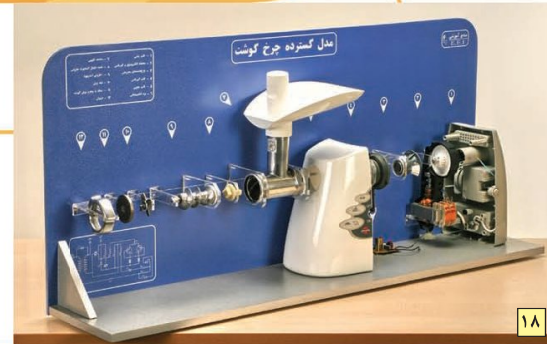

آنتوان لورن لاوازیه

آنتوان لورن لاوازیه (۱۷۴۳-۱۷۹۴) م
آنتوان لورن لاوازیه در پاریس به دنیا آمد. در ادبیات باستان، ریاضیات و علوم تحصیل کرد. با پیروی از شغل پدر در سال ۱۷۶۴ مدرک حقوق را دریافت کرد. با این وجود علاقه به صخره‌ها و مواد معدنی، او را به مطالعه شیمی هدایت کرد. لاوازیه در رساله‌ی عناصر شیمیایی (۱۷۸۹) گازهای جدید کشف شده‌ی اکسیژن، نیتروژن و هیدروژن را به عنوان عنصر معرفی کرد و نشان داد که آب ترکیبی از اکسیژن و هیدروژن است. او ۳۳ عنصر شیمیایی را شناسایی کرده است. در سال ۱۷۹۳ در طول انقلاب فرانسه، سرنوشته کشور به دست کمیته‌ی امنیت عمومی افتاد و به دلیل نفرت از مأمورین مالیات، لاوازیه دستگیر شد. در هشتم ماه مه سال ۱۷۹۴ محاکمه و به مرگ محکوم شد. در همان روز با گیوتین سرش را از بدن جدا و جسد او را به درون یک گور دسته جمعی پرتاب کردند. شگفت این که پس از دو سال فرانسوی‌ها به افتخارش مجسمه‌های او را برپا کردند.

- ۱۸ مدل گسترده چرخ گوشت برقی
- ۱۹ مدل گسترده کولرگازی دوتکه (اسپیلت)
- ۲۰ مدل گسترده آبسردکن برقی

۱۸