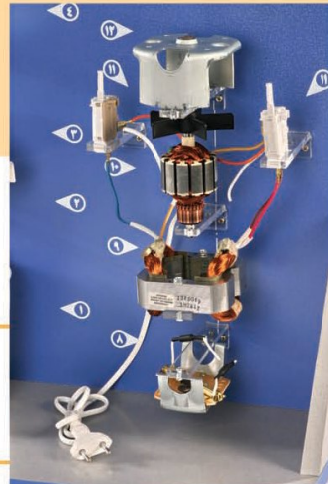

صنایع آموزشی
E.E.I.
حداقل
یک سال گارانتی

جدید

- ۱۰ مدل گسترده کولر گازی
- ۱۱ مدل گسترده ظرف شویی
- ۱۲ مدل گسترده لباس شویی دوقلو

جدید

- ۸ مدل گسترده آب میوه گیری
- ۹ مدل گسترده آسیاب برقی

۹