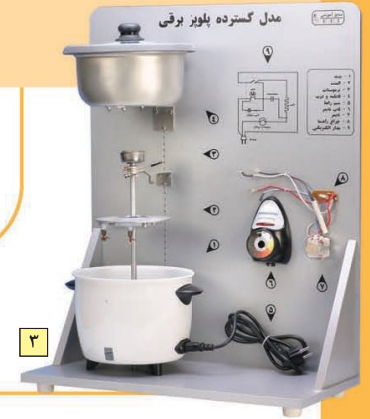

EDUCATIONAL EQUIPMENT INDUSTRIES

- ۱ مدل گسترده بشوایر
- ۲ میز تعمیر لوازم خانگی
- ۳ مدل گسترده پلوپز برقی
- ۴ مدل گسترده جارو برقی
- ۵ مدل گسترده ریش تراش برقی
- ۶ مدل گسترده اتو بخار
- ۷ مدل گسترده ماشین لباسشویی اتوماتیک

۲

۳