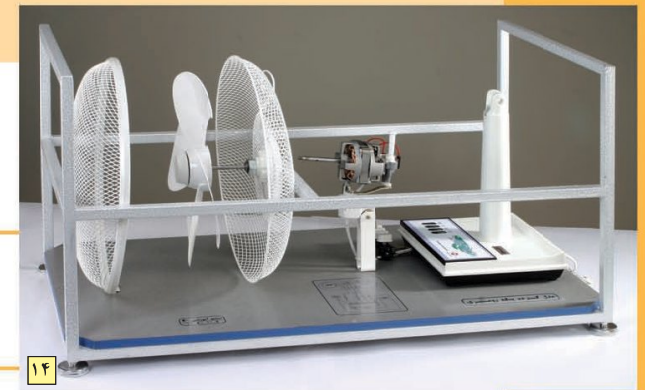

قابلیت‌ها

- مشاهده‌ی سریع کلیه‌ی قطعات از جهات مختلف
- امکان نصب سریع تابلوی قطعات مجموعه، روی دیوار یا روی میز
- آشنایی با ساختار انواع لوازم خانگی برقی
- چیدمان قطعات بر اساس ترتیب باز کردن و بستن
- استفاده از رله‌ی FI، فیوز مینیاتوری دوبل، شستی قفل شونده قطع اضطراری
- نیاز به راه‌اندازی مجدد پس از قطع برق و وجود سیستم ارت
- استفاده از آمپر متر و لامپ سری با پریزهای جداگانه
- دسترسی به ولتاژ فشار ضعیف 6-12-24V (DC, AC) و محافظت توسط فیوز الکترونیکی
- امکان کارکرد بعضی از مدل‌های گسترده (ماشین لباسشویی و یخچال)

۱۵

۱۳ مدل گسترده مخلوط کن برقی
۱۴ مدل گسترده پنکه رومیزی
۱۵ مدل گسترده دستگاه سه کاره برقی (آب میوه گیری، آسیاب، مخلوط کن)

۱۳

جدید

۱۷

۱۷

۱۴

۱۰