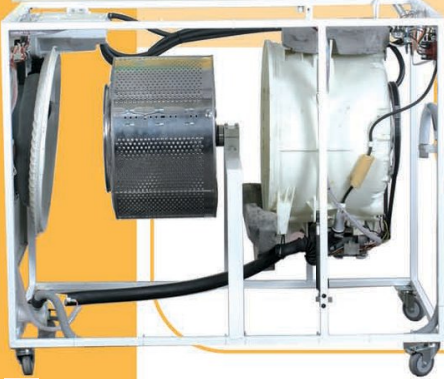

EDUCATIONAL EQUIPMENT INDUSTRIES

- ۱ مدل گسترده بشوایر
- ۲ میز تعمیر لوازم خانگی
- ۳ مدل گسترده پلوپز برقی
- ۴ مدل گسترده جارو برقی
- ۵ مدل گسترده ریش تراش برقی
- ۶ مدل گسترده اتو بخار
- ۷ مدل گسترده ماشین لباسشویی اتوماتیک

۷