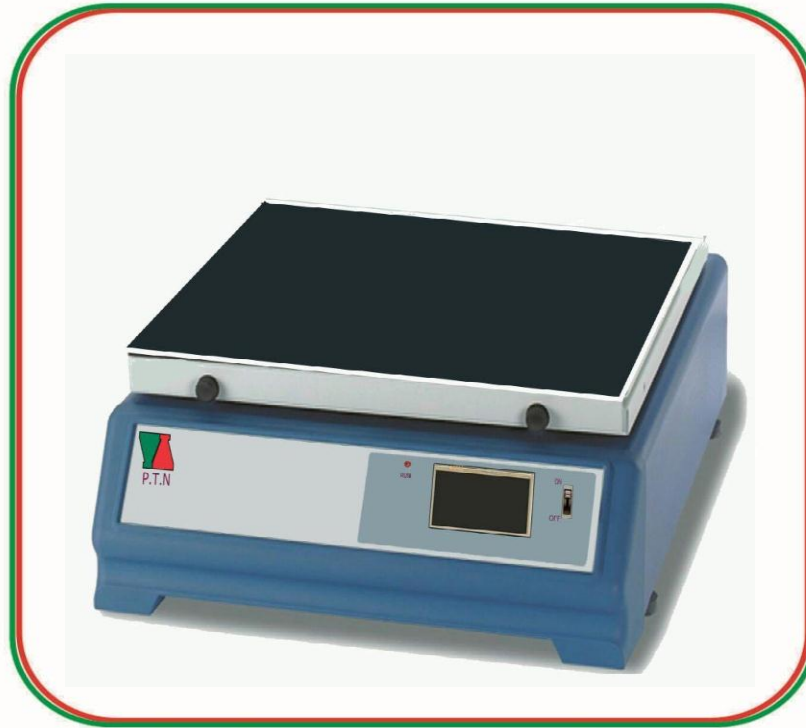

شیکر_ارلن_بالن

دارای توانایی چرخش تا ۱۵ کیلوگرم
دارای صفحه تاج اسکرین ۴/۳ اینچی جهت ثبت اطلاعات زمان
و سرعت چرخش
چرخش اربیتالی به شعاع ۳۰ میلی متر
سرعت ۰ تا ۳۰۰ دور بر دقیقه
دارای تایمر تا ۹۹:۵۹ دقیقه
مدل: PSH15