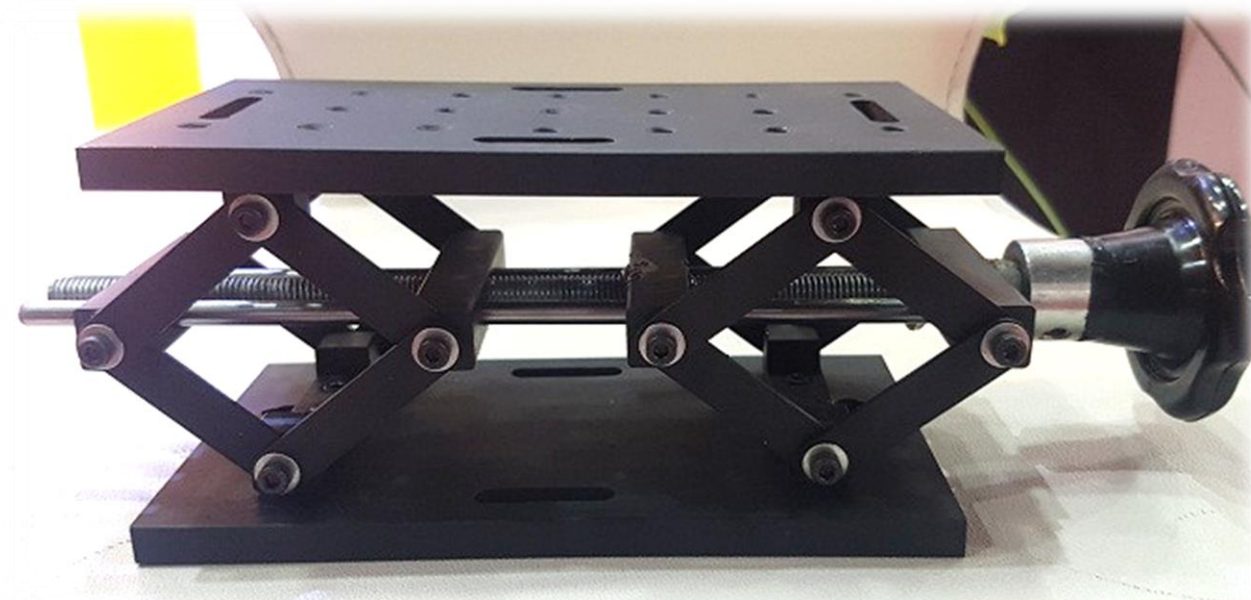

جک

آزمایشگاهی

جک آزمایشگاهی

جک آزمایشگاهی دقیق با بازه حرکتی 60 mm و توان حمل وزن 20 Kg با سایز سطح 100 mm * 180

شرایط کالیبراسیون :

در این دستگاه مقدار جابه‌جایی توسط لیزر مثلثی با دقت ۱ میکرومتر کالیبره می‌گردد.