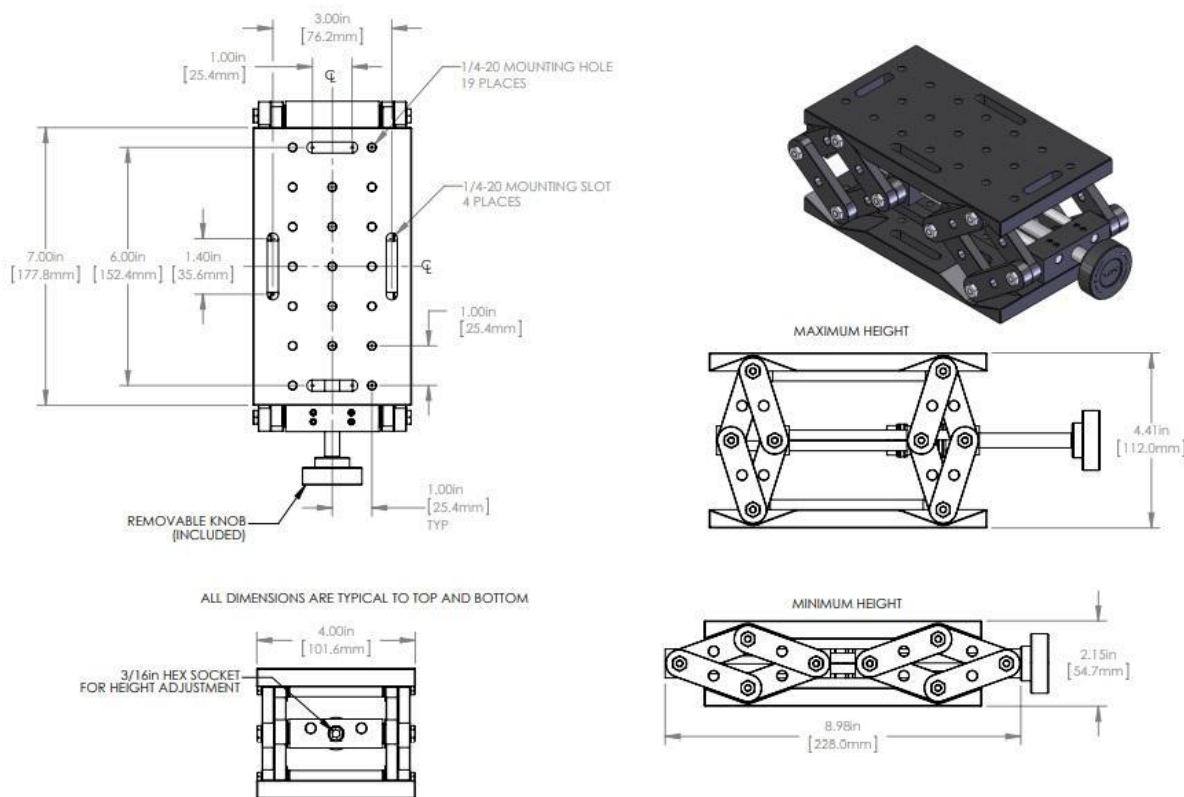

جک

آزمایشگاهی

جک آزمایشگاهی

جک آزمایشگاهی دقیق با بازه حرکتی 60 mm و توان حمل وزن 20 Kg با سایز سطح 100 mm * 180

شرایط کالیبراسیون :

در این دستگاه مقدار جابه‌جایی توسط لیزر مثلثی با دقت ۱ میکرومتر کالیبره می‌گردد.