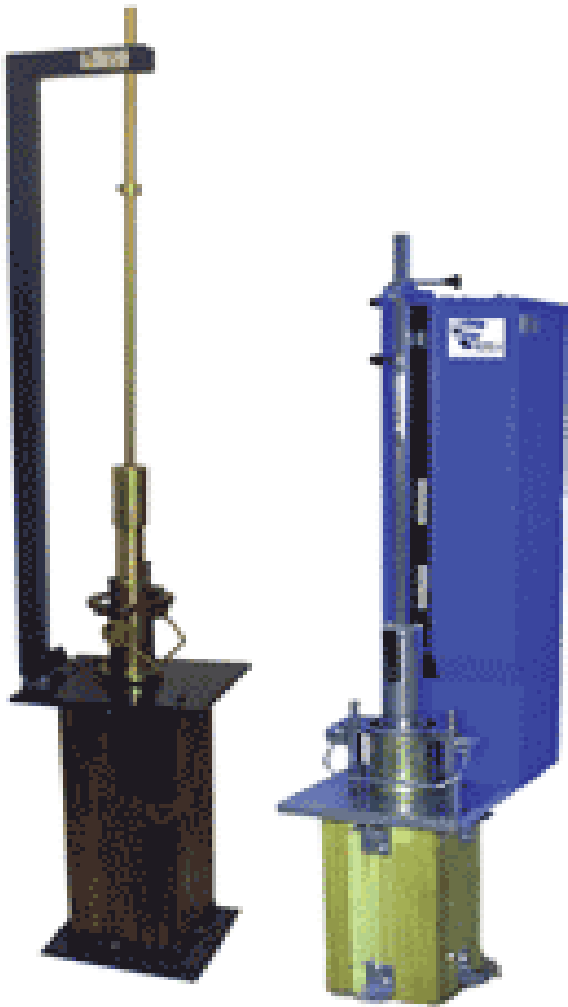

دستگاه چکش تراکم مارشال دستی

- چکش تراکم مارشال دستی
- گیره قابل اطمینان با عت متمرکز کردن ضربات وزنه در مرکز قالب

مشخصات فنی	
چکش تراکم مارشال دستی	نام
18inch	ارتفاع بارگذاری
330*450*16801mm	ابعاد
90kg	وزن
دستی	منبع تغذیه