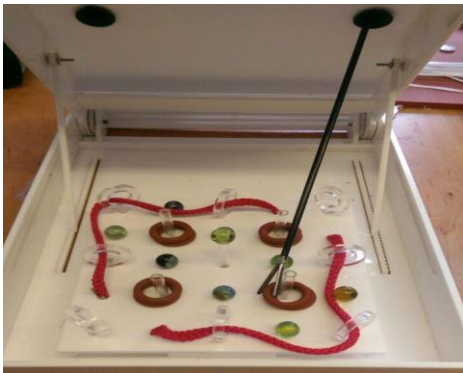

باکس آموزشی جراحی کم تهاجمی پرتابل

- گرسپر
- سوچورینگ
- تروکار

- پک تمرین پگ
- پک تمرین آپسیلون
- پک تمرین طناب

- جعبه مادر
- صفحه کار
- نمایشگر

*** با توجه به نیاز خود میتوانید سناریو دلخواه خود را طراحی نمایید***

کاربری ساده * قابل حمل * قابل تغییر سناریو * کم هزینه

مشخصات فنی دستگاه

| | |
|---------------------|-------------------|
| ابعاد | ۲۸*۴۴*۶ سانتی متر |
| جنس | پلاستیک فشرده |
| وزن | ۲ کیلو گرم |
| زاویه سینی ماکزیموم | ۹۰ درجه |
| نمایشگر | ۸ اینچ |
| ولتاژ کاری | ۱۲ ولت |
| دوربین | اچ دی |

طراحی بیش از ۲۵ تمرین مختلف

قابلیت استفاده از تمامی ابزارات واقعی لاپاراسکوپی

دارای بازخورد نیرو به شکل واقعی