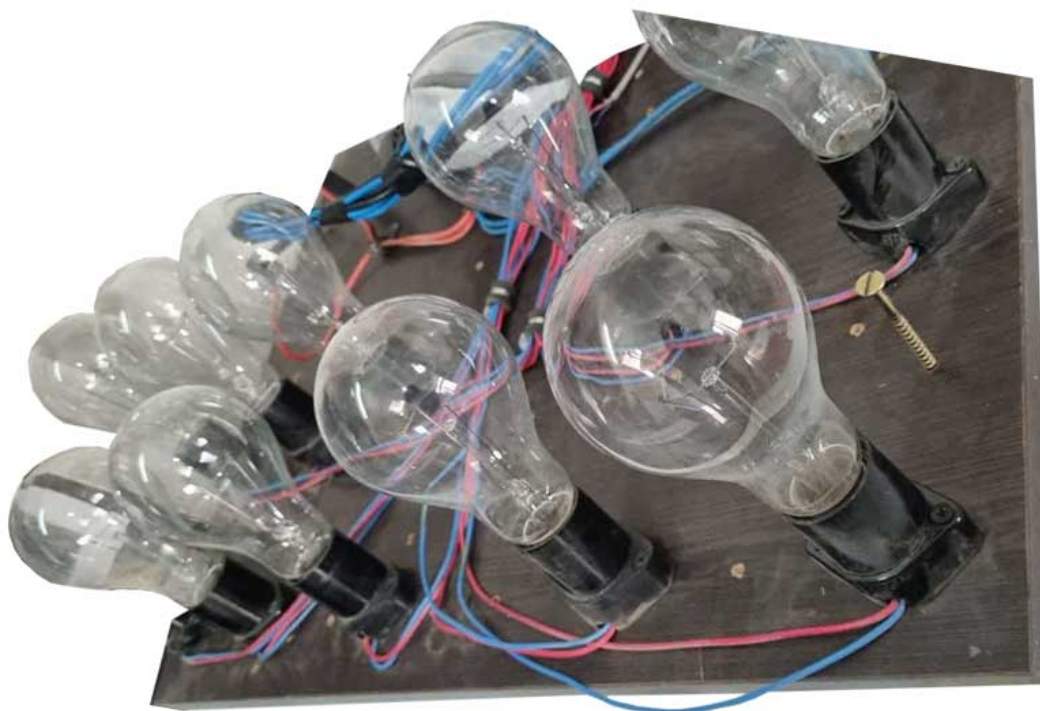

مجموعه آموزشی رومیزی لامپ

ET-151

معرفی و قابلیت :

مجموعه آموزشی رومیزی لامپ بر اساس سرفصل های جدید مصوب آموزش و پرورش طراحی گردیده و دارای دستور کار مدون می باشد. این دستگاه جهت ارائه کارگاه آموزشی لامپ استفاده می گردد. از قابلیت های این دستگاه می توان به موارد زیر اشاره کرد:

- آشنایی با تجهیزات راه اندازهای لامپ
- آشنایی با نحوه سیم بندی انواع لامپ
- آشنایی با نحوه اتصالات