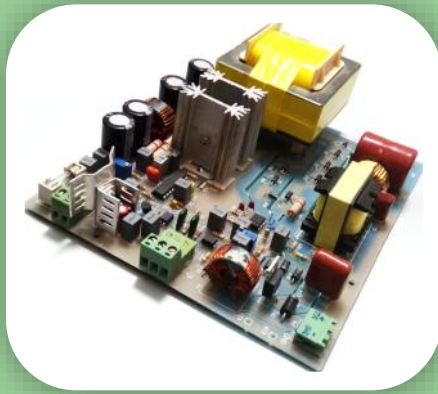

منبع تغذیه

منبع تغذیه ۲۰۰۰ ولت پالسی لیزر

تعداد	نام محصول
باتری ۲۰۰ ولت	ولتاژ ورودی
۲۰۰۰ ولت	ولتاژ خروجی (بصورت پالسی)
۱ کیلو وات	توان نامی خروجی
۲۰- تا ۷۰+	دمای کاری
کمتر از ۸٪	رطوبت مجاز
۹۰٪	بازدهی

گروه تولیدی کسا