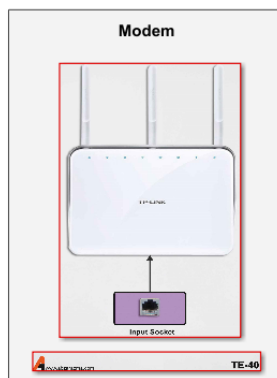

تجهیزات ابزار آزما

کارگاه مجازی سیستم تلفن

ET-109 V

معرفی و قابلیت :

- آموزش نحوه اتصالات تلفن
- آموزش سیم کشی مودم و اسپلیتر

مشخصات فنی :

- امکان شبیه سازی کامپیوتری همه ماژول های دستگاه فیزیکی
- تطبیق کامل با نمونه فیزیکی
- امکان ارائه در دو نسخه آنلاین و آفلاین
- امکان رصد از راه دور همه دانشجویان توسط استاد