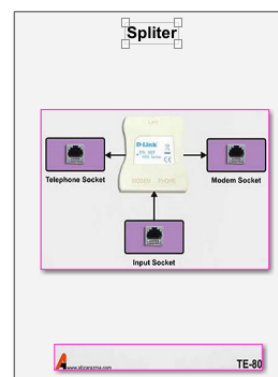

تجهیزات ابزار آزما

کارگاه مجازی سیستم تلفن

ET-109 V

معرفی و قابلیت :

- آموزش نحوه اتصالات تلفن
- آموزش سیم کشی مودم و اسپلیتر

مشخصات فنی :

- امکان شبیه سازی کامپیوتری همه ماژول های دستگاه فیزیکی
- تطبیق کامل با نمونه فیزیکی
- امکان ارائه در دو نسخه آنلاین و آفلاین
- امکان رصد از راه دور همه دانشجویان توسط استاد