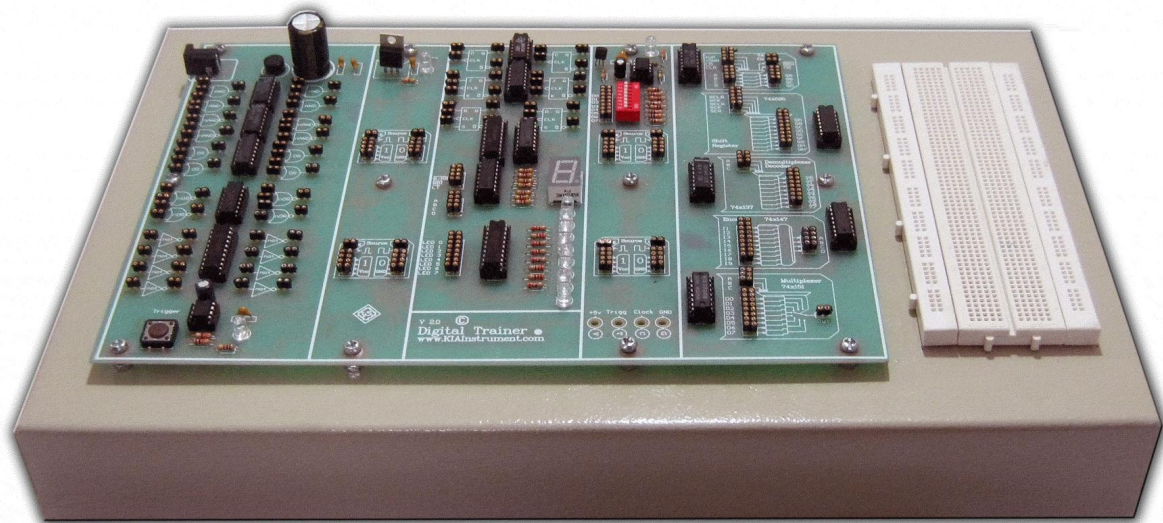

# مشخصات مجموعه آموزشی دیجیتال:

- ۸- دارای منبع DC مجزا و ایزوله
- ۹- مجهز به نمایشگر LED و Seven Segment
- ۱۰- جهت فهم بهتر، در این مجموعه آموزشی شمای سیگنال رسم شده و بصورت بخش های مختلف منطبق بر فصلهای کتاب مرجع دیجیتال (مورس مانو) طرح گردیده است.

- ۱- امکانات کامل آزمایشگاههای دیجیتال گسترده
- ۲- استفاده از مدارات دیجیتال استاندارد
- ۳- دارای مولد پالس داخلی کلاک
- ۴- دارای مولد تریگر منواستابل
- ۵- سطح ولتاژ آزمایشگاهی
- ۶- یک سال ضمانت
- ۷- ده سال خدمات پس از فروش