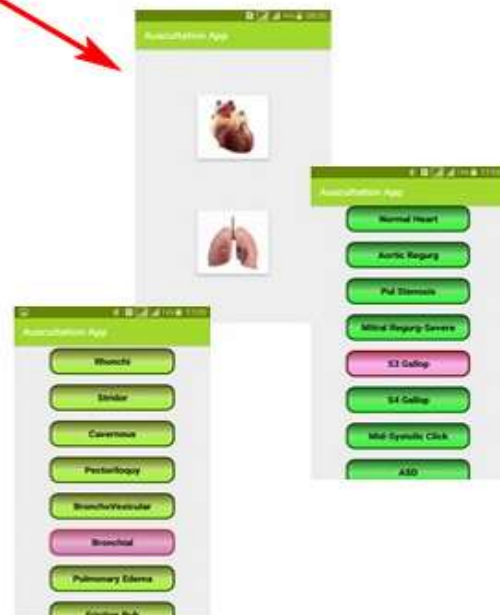

شرکت فنی مهندسی اقتدار توان سنجش

کاتالوگ TS-BS1

تهیه شده توسط واحد تحقیق و توسعه توان سنجش

Tavansanjesh.com

در حال حاضر از روش‌های مختلفی برای آموزش صداهای قلب و ریه استفاده می‌شود.

موثرترین و کارآمدترین روش برای آموزش، ارزیابی و کسب مهارت‌های بالینی استفاده از آدمک‌های شبیه‌ساز سمع قلب و ریه است. به کار بردن نرم‌افزار کاربردی و نصب آن روی گوشی تلفن همراه باعث کاهش حجم و هزینه تمام‌شده شبیه‌ساز و امکان بروزرسانی آن می‌شود. شبیه‌ساز، مشابه خارجی نداشته و جهت ارتقاء سطح دانش دانشجویان پزشکی، پیراپزشکی و پرستاری و نیز طرح‌های تحقیقاتی و آزمایشگاهی طراحی و ساخته شده است.

امکانات دستگاه:

- ✓ دارای ۲۱ صدای بیماری‌های مختلف قلبی و ۲۲ صدای بیماری‌های مختلف ریوی
- ✓ اپلیکیشن قابل نصب روی گوشیها و تبلت‌های اندروید
- ✓ دارای قابلیت آموزش بصورت گروهی از طریق بلندگو
- ✓ دارای قابلیت آموزش و ارزیابی به صورت تک نفره از طریق گوشی ضربان‌سنج
- ✓ استفاده از سیستم هوشمند بلوتوث در ارسال و دریافت اطلاعات
- ✓ قابلیت ساخت به صورت سفارشی (حذف و اضافه کردن بیماریها)