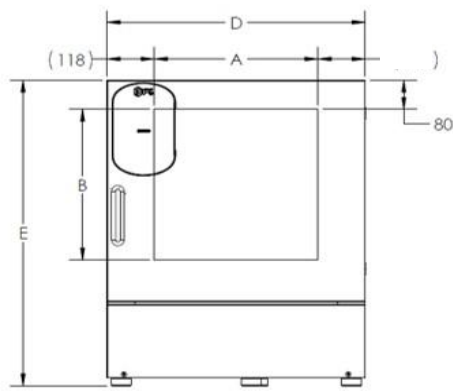

## مشخصات خارجی

۱۶	حداقل فاصله مجاز از دیوارها و دستگاه های مجاور (cm)
۱۰	حداقل فاصله مجاز از دیوار پشت (cm)
۶۰	عمق (با دستگیره و کنترلر) (G) (cm)
۵۴/۵	عمق (بدون دستگیره) (F) (cm)
۸۴/۵	ارتفاع دستگاه با پایه (E) (cm)
۶۴/۵	عرض دستگاه (D) (cm)
۷۲	وزن دستگاه (kg)
۱	تعداد درب (عدد)
۱	درب داخلی شیشه ای (عدد)