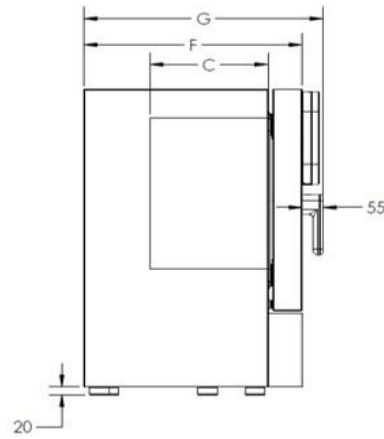

## مشخصات خارجی

۱۶	حداقل فاصله مجاز از دیوارها و دستگاه های مجاور (cm)
۱۰	حداقل فاصله مجاز از دیوار پشت (cm)
۶۰	عمق (با دستگیره و کنترلر) (G) (cm)
۵۴/۵	عمق (بدون دستگیره) (F) (cm)
۸۴/۵	ارتفاع دستگاه با پایه (E) (cm)
۶۴/۵	عرض دستگاه (D) (cm)
۷۲	وزن دستگاه (kg)
۱	تعداد درب (عدد)
۱	درب داخلی شیشه ای (عدد)