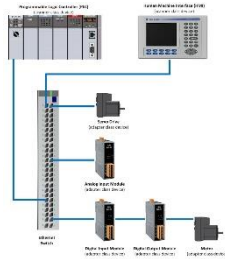

Programmable DC MOTOR Driver

امکان شبکه RS485