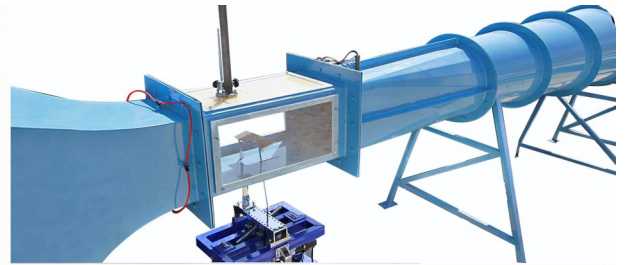

تونل باد

RW 124

تونل باد مادون صوت با اطاقک تست با ابعاد سطح مقطع ۶۰x۶۰

سانتیمتر

شرایط محیطی و ملزومات تاسیساتی

- برق سه فاز
- دمای مطلوب ۱۰-۳۰ درجه سانتی گراد
- رطوبت ۱۵٪-۸۰٪

info@radmansanatco.com تلفن: ۰۷۱۳۶۳۵۹۳۰۴