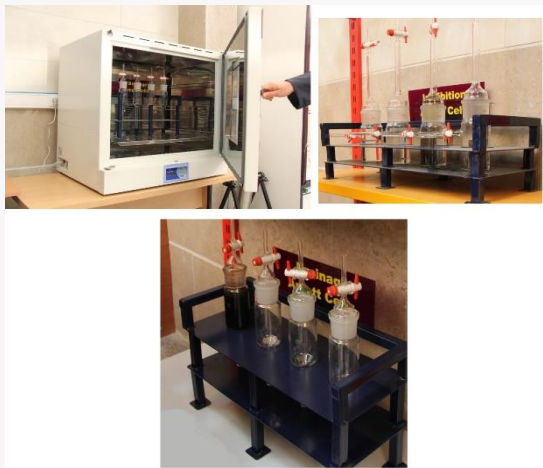

atmospheric pressure wettability

دستگاه اندازه گیری ترشوندگی سطح در فشار پایین

مشخصات دستگاه

یک عدد محفظه شیشه ای مدرج با دقت ۰,۱ میلی لیتر

در پوش شیشه ای روداژ شده

دو عدد شیر تفلونی