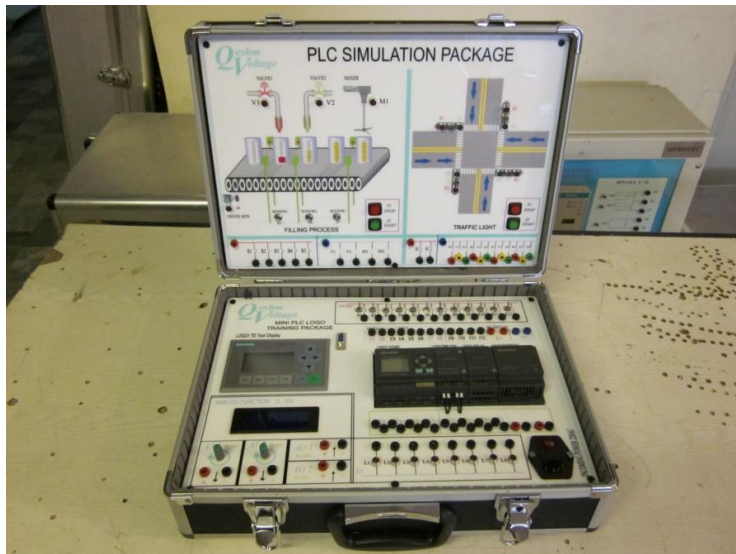

ست سیمولیشن! LOGO! (E1ZA1S-C11)

شرایط گارانتی و خدمات پس از فروش:

در صورت رعایت راهنمای کاربری تمامی تجهیزات شامل ۱ سال گارانتی و ۵ سال خدمات پس از فروش می باشد.