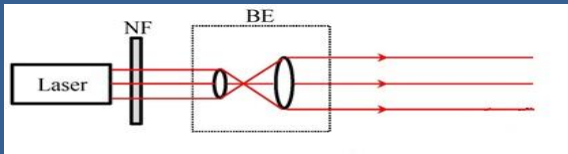

# دستگاه موازی ساز نور Beam Expander

فناوری  
کهربا

دانشکده فیزیک

برای پروژه های نوردهی به اجسام

موقعی که نیاز به یک نور موازی و هم دوس وجود دارد، می توان از دستگاه موازی ساز نور استفاده کرد.

این دستگاه نور را از منبع دریافت می کند و با استفاده از عدسی ها آن را هم دوس و موازی می نماید.

**قابلیت افزودن پین هول (Pinhole)  
همراه با پایه**

**قابلیت سفارش ارتفاع پایه ها**

**قابلیت افزودن فیلتر**

**قابلیت افزودن شکاف**

**قابلیت افزودن پلاروئید**

**امکان کار با هر گونه منبع نور**

**قابلیت تغییر در بزرگنمایی**