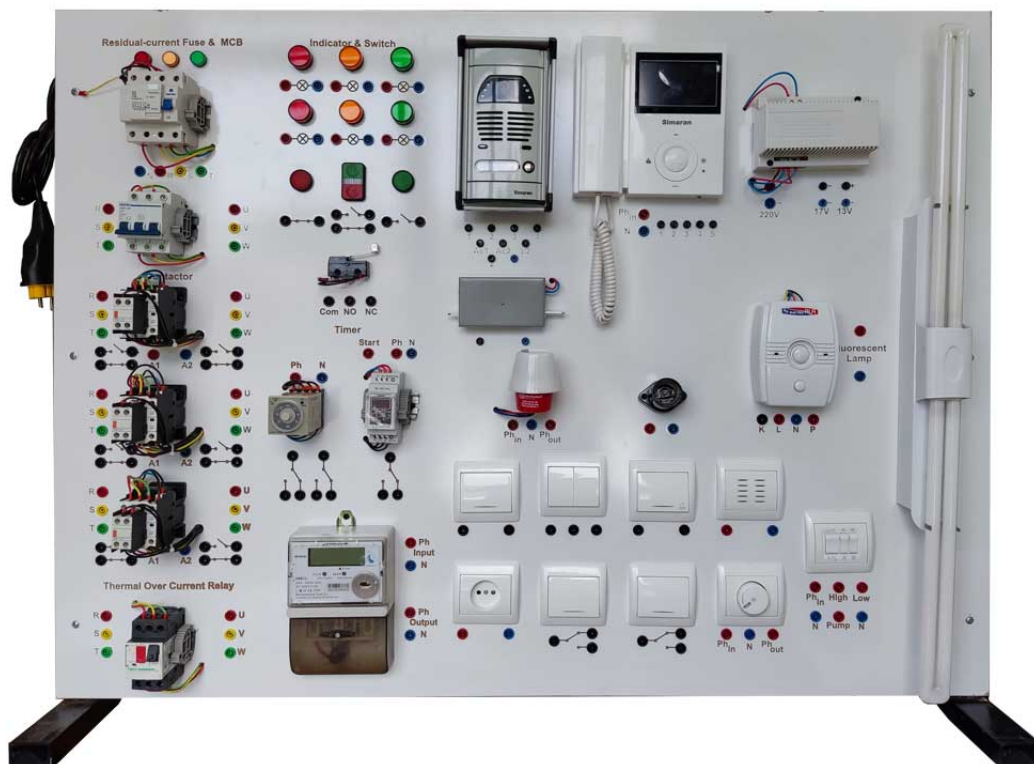

میز برق صنعتی و ساختمانی فیشی

ET-139

معرفی و قابلیت :

- آشنایی با روش های ایمن سازی و سیستم های حفاظت اشخاص
- آشنایی با روش های راه اندازی موتور های القایی
- آشنایی با مدارهای استپ-استارت و چپگرد-راستگرد
- آشنایی با قطعات و سیم کشی برق ساختمان