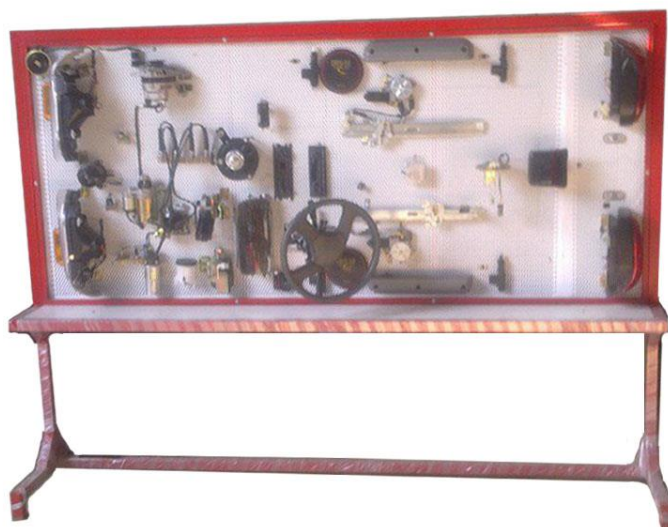

شرایط گارانتی و خدمات پس از فروش

خدمات ضمانت (گارانتی) شامل تعمیر یا سرویس دستگاه و ارائه خدمات رایگان جهت تعویض قطعات و دستمزد تعمیر به مدت 12 ماه می باشد ولی ضمانتنامه در شرایط ذیل قابل اجرا نیست :

1. صدمات ناشی از حمل و نقل ، نوسانات برق ، آتش سوزی یا حرارت زیاد ، تماس یا نفوذ آب و مواد شیمیایی خورنده ، گرد و غبار شدید ، رعد و برق ، حوادث طبیعی ، ضربه و استفاده غلط و یا بی توجهی به دستورالعمل های ذکر شده در دفترچه راهنمای دستگاه
   - دستگاه هایی که دستکاری شده اند و یا توسط اشخاصی به جز نمایندگان شرکت تعمیر شده باشند
   - هر نوع دستکاری و یا آسیب در هولوگرام های نصب شده بر روی دستگاه
   - هرگونه جابجایی پس از نصب بدون هماهنگی شرکت
   - مواد مصرفی شامل گارانتی نمی باشد
   - عدم تطابق برق با مشخصات دستگاه
   - اعمال سیگنال های نامناسب به خروجی های دستگاه
   - استفاده از لوازم جانبی و کابل های غیر استاندارد
   - عدم رعایت دستورالعمل ها و نکات ایمنی مندرج در دفترچه راهنمای دستگاه
   - باتوجه به کارت گارانتی ارائه شده روی دستگاه :
   - اعتبار ضمانت نامه تا تاریخ قید شده روی کارت خواهد بود.
2. خدمات پس از فروش به مدت 15 سال در قبال پرداخت هزینه ها می باشد.