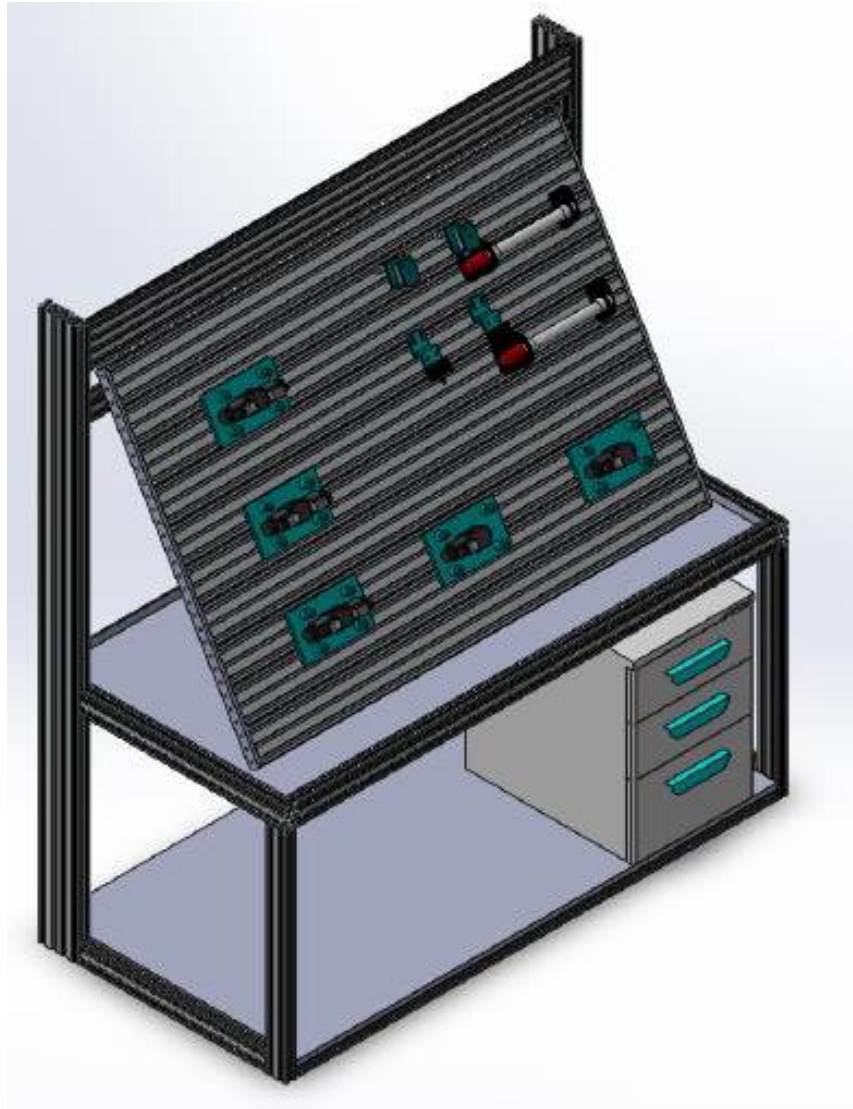

ایستاده الکترو هیدرولیک آموزشی ست QV-HYD-T

عکس کد نمونه کامل نشده:

تهران - خیابان انقلاب، لاله زار نو، بین کوشک و منوچهری، کوی مصباح کریمی، ساختمان شماره 14، واحد 10

تلفن: 66760558 - 66730954 - 66733040 (021) فکس: 66760281 (021) صندوق پستی تهران: 13145-1438