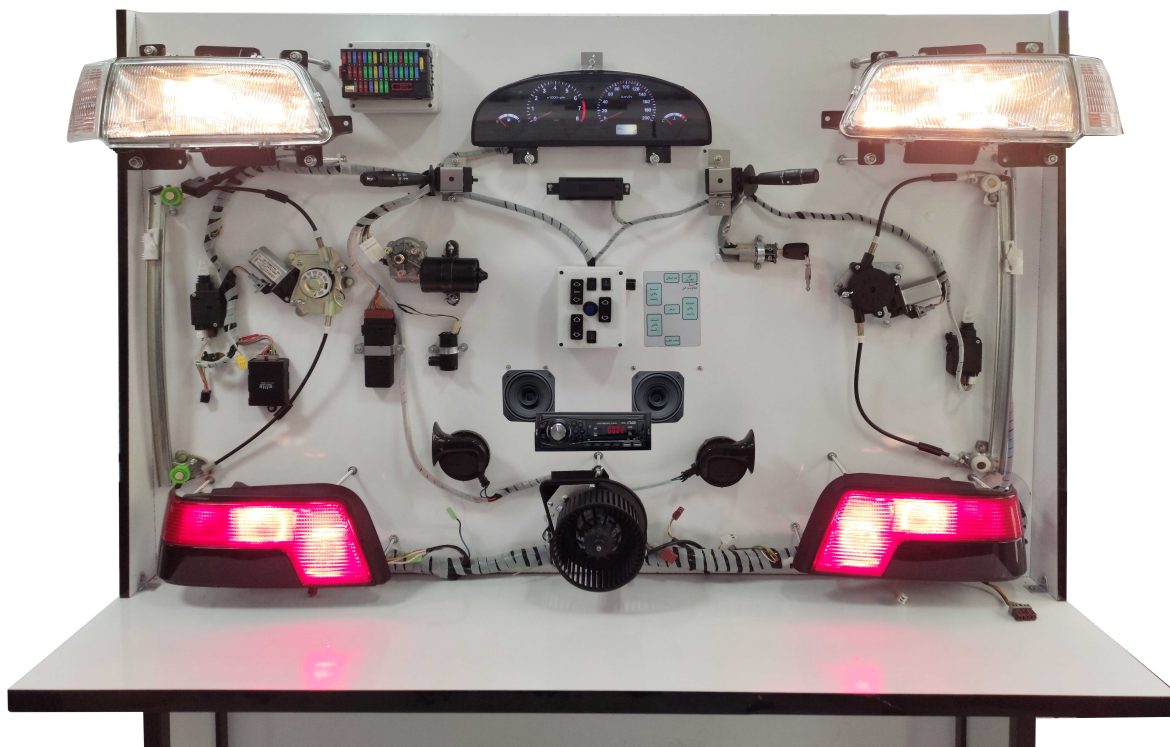

## مشخصات فنی :

- چراغ های روشنایی جلو و عقب خودرو
- دسته سیم های مختلف
- دسته کنترل چراغ ها
- دسته کنترل برف پاک کن و مدار برف پاک کن و شیشه شور
- جعبه فیوز
- شیشه بالا برها
- صفحه کیلومتر
- مدارات موتور فن کولر و بخاری
- قفل مرکزی
- ضبط و بلندگو

## مجموعه آموزشی مدار گسترده برق خودرو پژو 405

ME-100