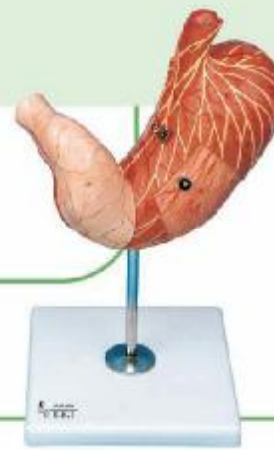

مدل های آناتومی

- ۱۱۸ مدل مقطع لگن خاصره‌ی زن
- ۱۱۹ مدل دستگاه ادراری، چهار تکه
- ۱۲۰ مدل دستگاه ادراری تناسلی مرد
- ۱۲۱ مدل مقطع لگن خاصره‌ی مرد

راحد فروش: ۷-۴۴۶۵۲۴۵ (۰۲۱)
دورنگار: ۴۴۶۵۲۴۴ (۰۲۱)
صدای مشتری: ۴۴۶۵۳۳۹ (۰۲۱)
روابط عمومی: ۴۴۶۵۶۴۵ (۰۲۱)
E.E.I.

حداقل
یک سال گارانتی

- ۱۱۵ مدل کلیه و نفرون و جسمک کلیوی
- ۱۱۶ مدل کبد
- ۱۱۷ مدل معده

۱۱۶