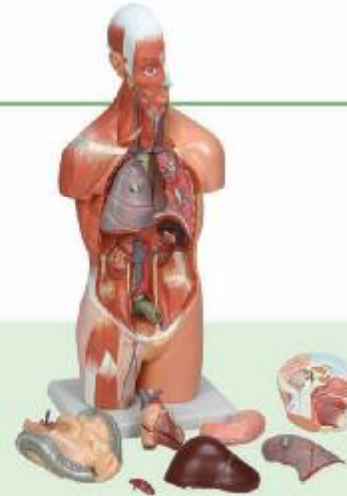

مدل های آناتومی

E.E.I.

E.E.I.

E.E.I.

مدل نیم تنه‌ی انسان اندازه‌ی طبیعی ۷۳

مدل کف پای سالم و بیمار ۷۴

مدل نیم تنه‌ی انسان با نمایش ماهیچه، ۱/۳ اندازه‌ی طبیعی ۷۰

مدل نیم تنه‌ی انسان، ۱/۳ اندازه‌ی طبیعی ۷۱

مدل نیم تنه‌ی انسان با نمایش ماهیچه، ۱/۳ اندازه‌ی طبیعی ۷۲

EDUCATIONAL EQUIPMENT INDUSTRIES

E.E.I.  
E.E.I.  
E.E.I.

E.E.I.  
E.E.I.  
E.E.I.

E.E.I.