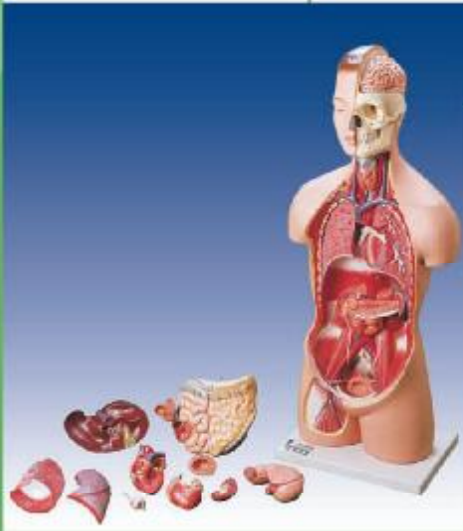

مدل های آناتومی

E.E.I.

E.E.I.

E.E.I.

مدل نیم تنه‌ی انسان اندازه‌ی طبیعی ۷۳

مدل کف پای سالم و بیمار ۷۴

مدل نیم تنه‌ی انسان با نمایش ماهیچه، ۱/۳ اندازه‌ی طبیعی ۷۰

مدل نیم تنه‌ی انسان، ۱/۳ اندازه‌ی طبیعی ۷۱

مدل نیم تنه‌ی انسان با نمایش ماهیچه، ۱/۳ اندازه‌ی طبیعی ۷۲

EDUCATIONAL EQUIPMENT INDUSTRIES

E.E.I.  
E.E.I.  
E.E.I.

E.E.I.  
E.E.I.  
E.E.I.

E.E.I.