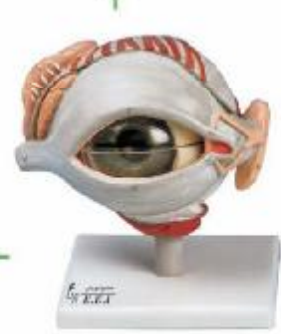

مدل‌های آناتومی

۹۶

۹۱

۹۰

- ۹۶ مدل گوش چهار تکه
- ۹۷ مدل کره‌ی چشم با نمایش ماهیچه
- ۹۸ مدل کره‌ی چشم با پلک و ضمایم اشکی
- ۹۹ مدل کره‌ی چشم

- ۹۰ مدل سر با نمایش مغز و کف جمجمه
- ۹۱ مدل مغز در ۸ تکه
- ۹۲ مدل مغز در دو تکه
- ۹۳ مدل طناب نخاعی و انشعابات اعصاب
- ۹۴ مدل سلول عصبی
- ۹۵ مدل دستگاه سیستم اعصاب (خودکار)

۹۹

۹۸

۹۷

۹۵

۹۳

۹۲

۹۴