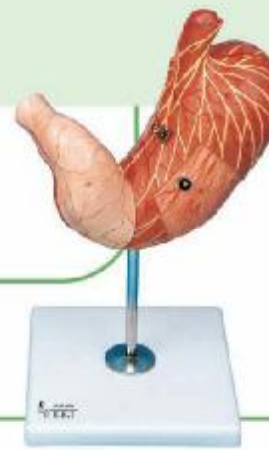

مدل های آناتومی

- ۱۱۸ مدل مقطع لگن خاصره‌ی زن
- ۱۱۹ مدل دستگاه ادراری، چهار تکه
- ۱۲۰ مدل دستگاه ادراری تناسلی مرد
- ۱۲۱ مدل مقطع لگن خاصره‌ی مرد

راحد فروش: ۰۲۱-۴۴۶۵۲۴۵-۷
دورنگار: ۰۲۱-۴۴۶۵۲۴۴
صدای مشتری: ۰۲۱-۴۴۶۵۳۳۹
روابط عمومی: ۰۲۱-۴۴۶۵۳۴۵
E.E.T.

حداقل
یک سال گارانتی

- ۱۱۵ مدل کلیه و نفرون و جسمک کلیوی
- ۱۱۶ مدل کبد
- ۱۱۷ مدل معده

۱۱۶