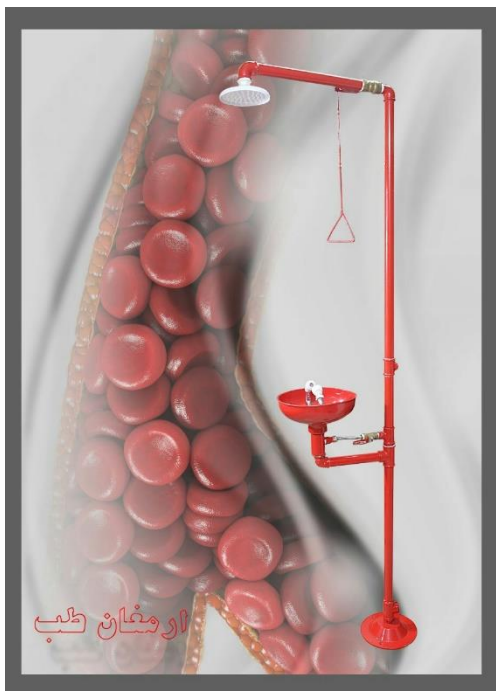

چشم شوی و دوش اضطراری

** مدل: ات.ا.د.چ

MODEL : A.T.I.d.ch

مشخصات فنی

<< جنس از فولاد گالوانیزه بوده و محفظه آن قابل چرخش در

تمام زوایا می باشد

<< دارای دو نازل شستشو دهنده چشمی، قابل چرخش در تمام زوایا

<< دارای حفاظ چشمی پلاستیکی که در ظرف سریز آب قرار گرفته است.