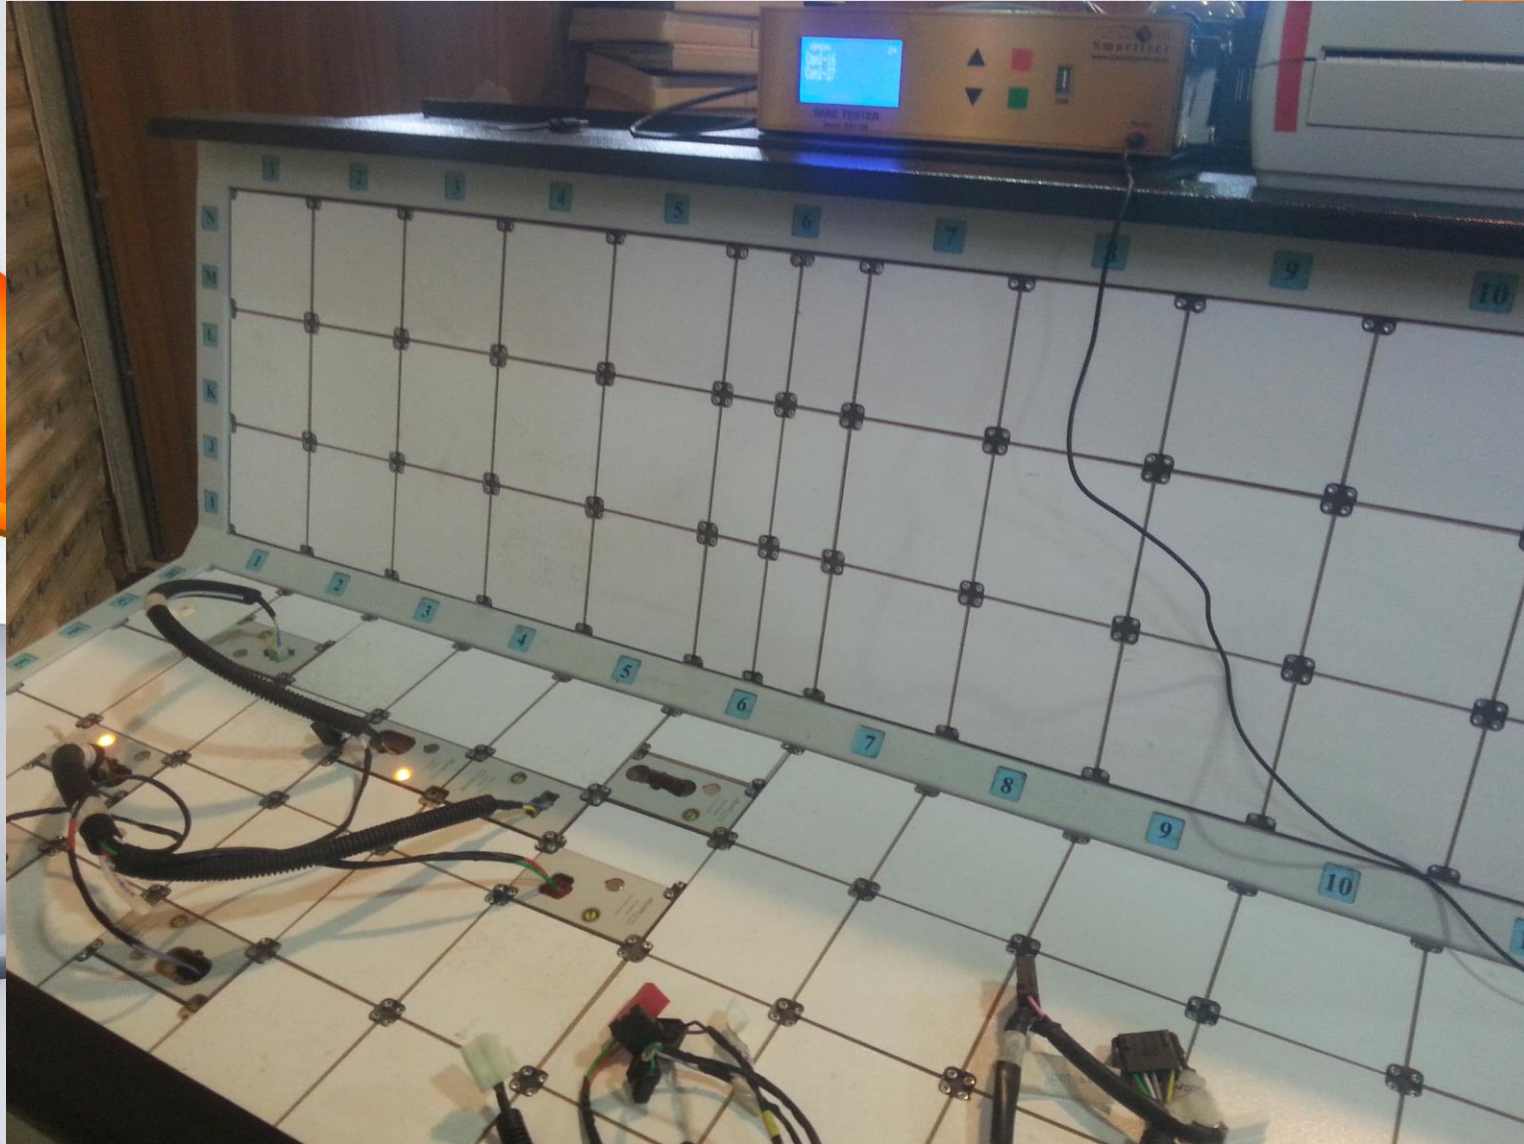

# میز و بلوک های تست دسته سیم

# میز و بلوک های تست دسته سیم

مشحصات میز و بلوک های سفارشی:

- ابعاد میز تست: ۱۲ در ۷ بلوک تست بزرگ یا ۲۴ در ۱۴ بلوک تست های کوچک
- دارای باد جهت قفل های پنوماتیک برای نگه دارنده کانکتورها
- دارای فضای مناسب برای قرار دادن ماژول ها و دستگاه تست
- دارای LED نمایش قفل نگهدارنده کانکتور
- دارای شیر تنظیم باد
- ضد آب و مقاوم در مقابل ضربه و خوردگی