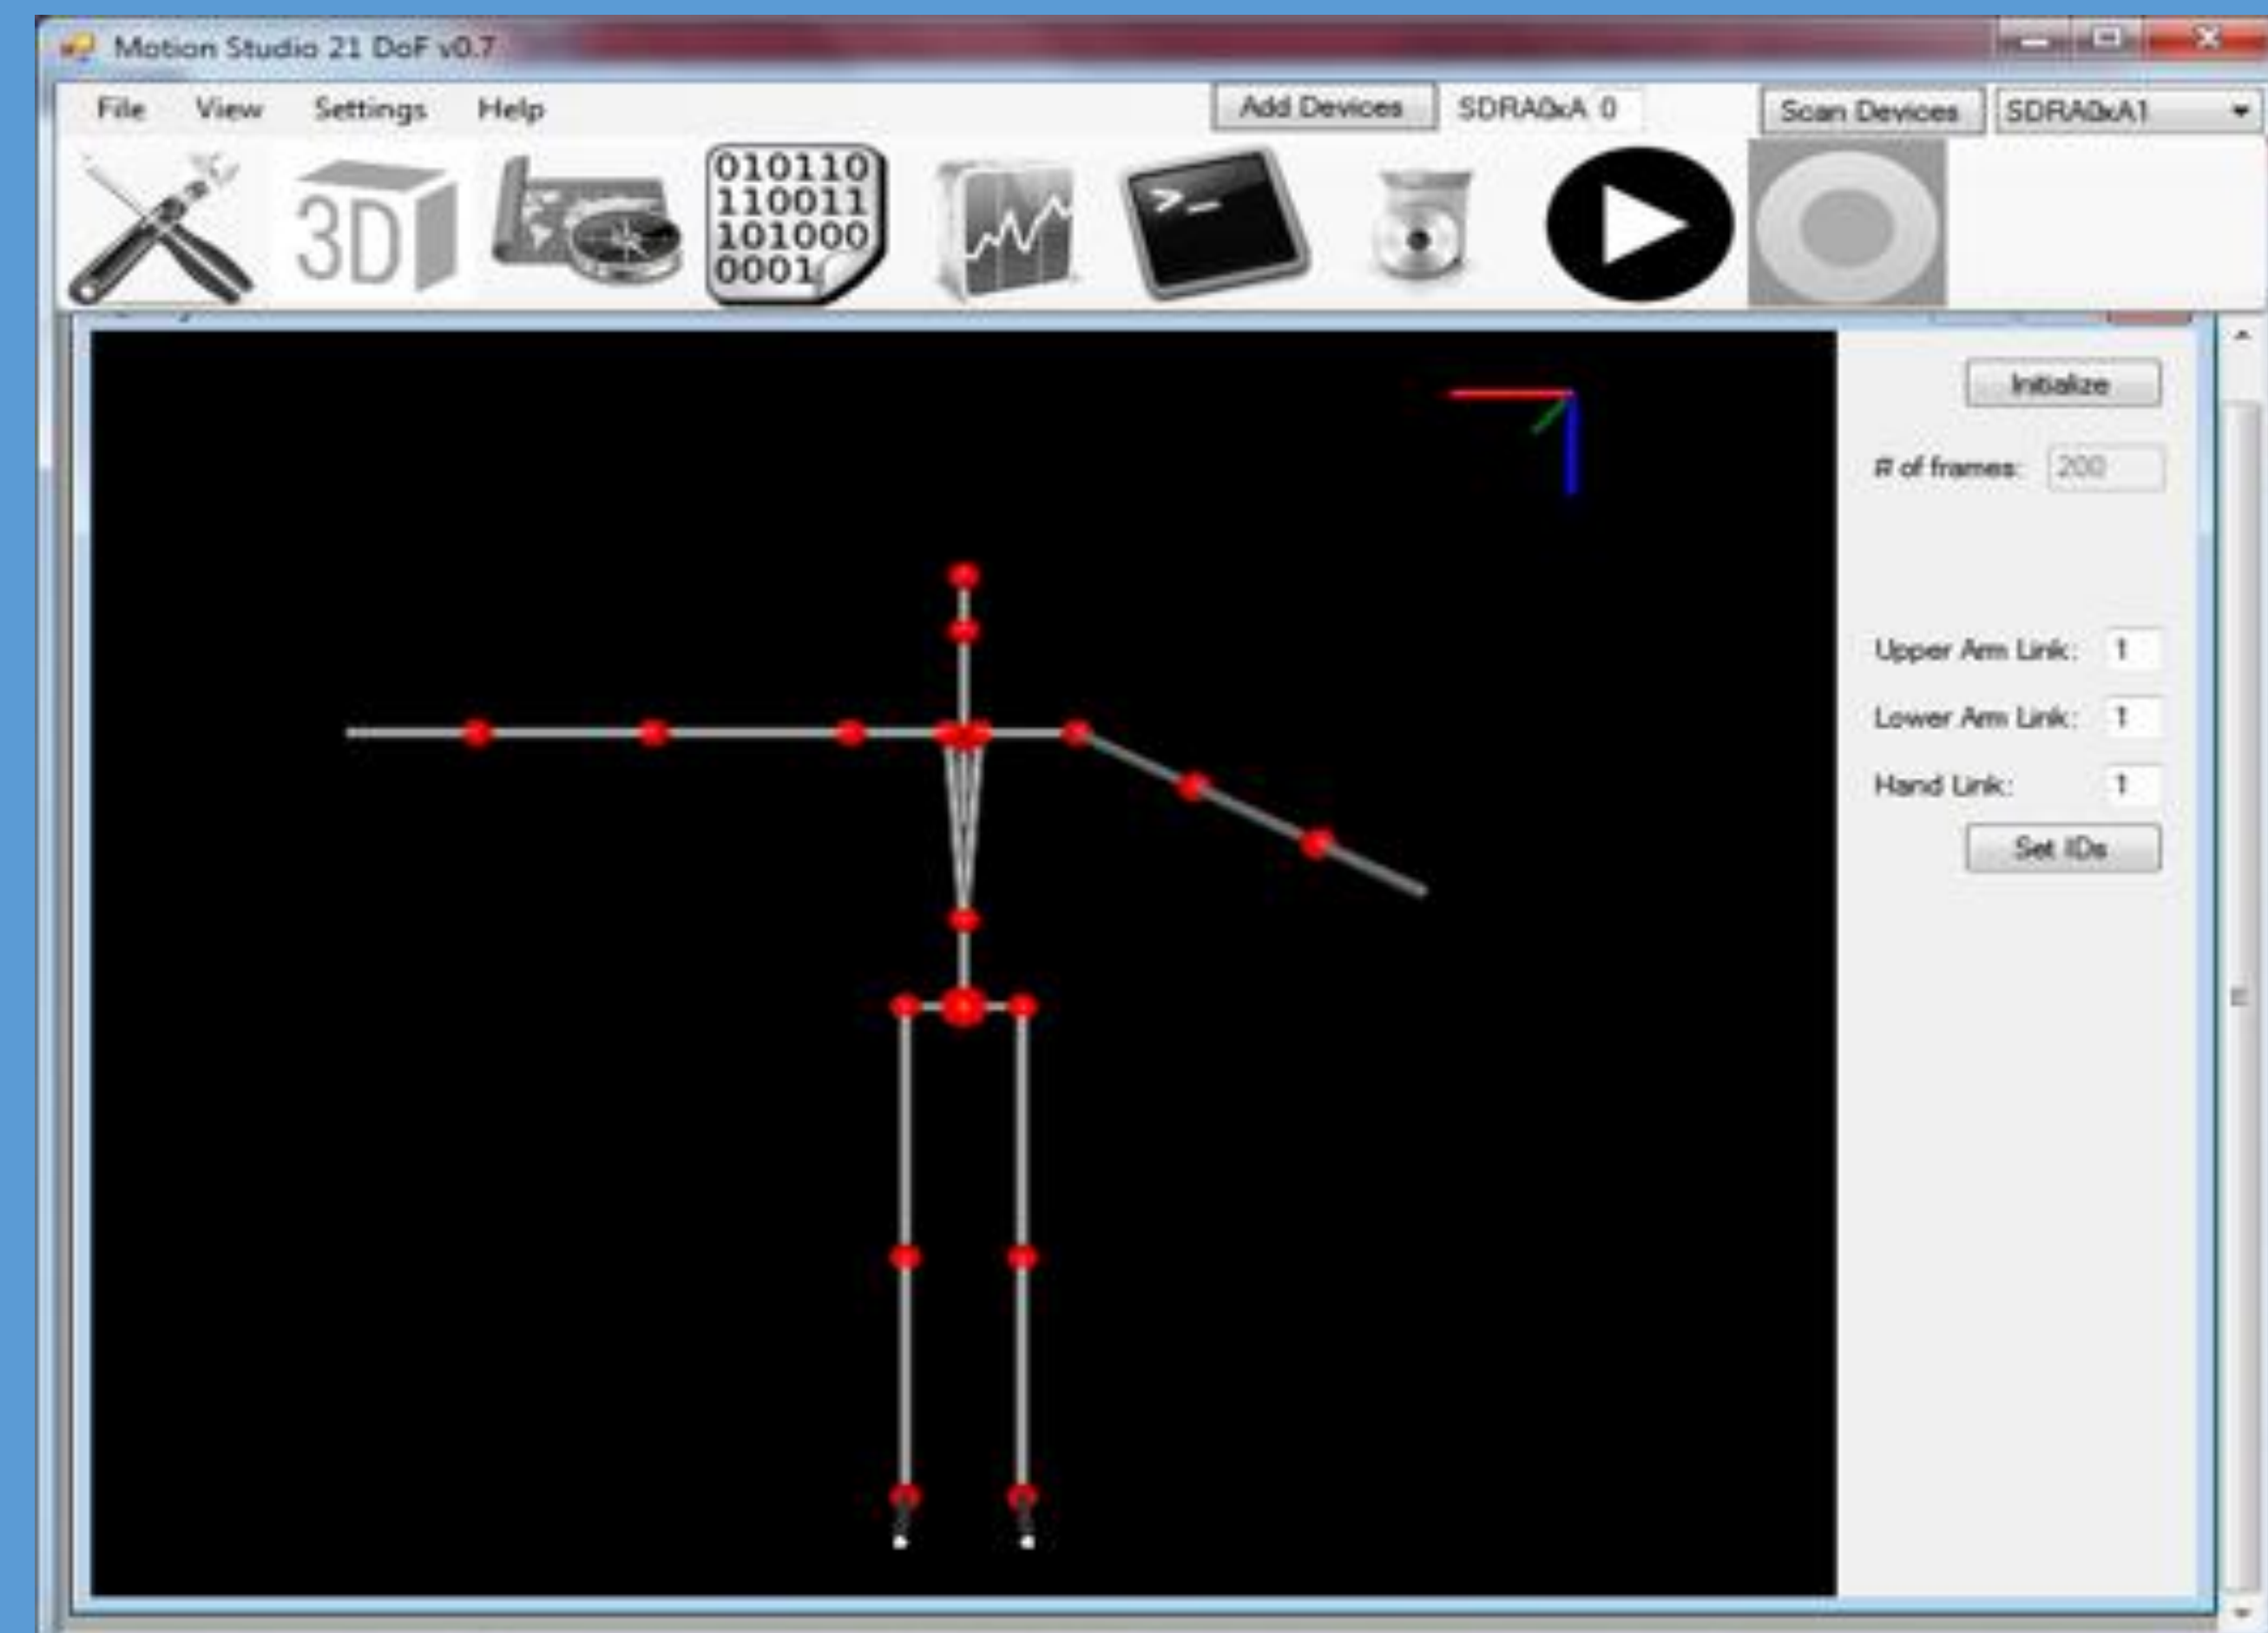

مشخصات فنی

سرعت نمایش داده:

۱۰ هرتز

سرعت نمایش فیلم حرکت:

۱۰۰ فریم بر ثانیه

سرعت ذخیره سازی داده ها:

۱۰۰ هرتز

فرمت فایل های خروجی:

.bvh, .txt, .xlsx

قابلیت
سفر رتشی سازی