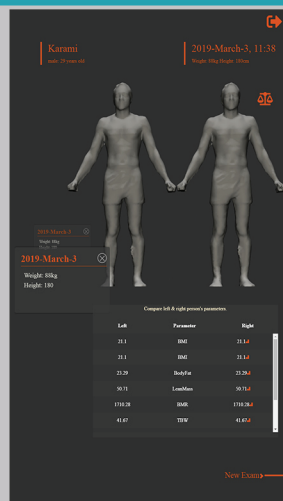

دستگاه PT-3D Fit

اسکنر سه بعدی بدن

این دستگاه یک اسکنر سه بعدی است که تمام بدن فرد را اسکن می کند و شامل یک میز گردان و پایه دوربین است که برای استفاده به صورت قابل حمل طراحی شده است. این دستگاه با استفاده از تصویربرداری اپتیکی و بدون استفاده از هر گونه اشعه مضر جزئیات ظاهری کامل از هر فرد را ذخیره می کند. ارائه این مدل سه بعدی از فرد در کنار اندازه های دور بدن و درصد چربی نمای کامل و دقیقی از فرد را ترسیم می کند

پارامترهای کاربردی برای تناسب اندام:

امکان مقایسه اسکن های مختلف به صورت سه بعدی، عددی و نموداری
روشی دقیق و کامل جایگزین عکس های قبل و بعد در روند تناسب اندام
سیستم قابل حمل و سبک

خروجی های سیستم:

اندازه دور گردن، سینه، کمر، شکم، باسن، بازو، ساعد، ران و ساق پا
BMI.
درصد چربی (%BF)
درصد آب (TBW)
میزان متابولیسم پایه (BMR)
درصد بدون چربی (%FF)
نسبت دور کمر به باسن (WHR)
اندیس سلامتی (ABSI)
نسبت حجم تنه به پاها (TLR)

www.payatek.ir

مشهد - بلوار رضوی - رضوی ۱۶ - دهخدا ۱۲ - پلاک ۲۲/۱

۰۵۱۳۸۷۹۱۸۸۴ - ۰۹۱۵۳۲۲۳۱۸۲

ورود هر فرد با شناسه و رمز شخصی

نمودارهای خروجی های دستگاه

مشاهده دقیقتر هر اسکن

مقایسه دو اسکن مختلف

Specifications

Technology	3D sensors
Number Of Sensor	1
Accuracy	1cm>
Turn Table Dimension (W*L*H)	60*60*12 cm
Stand Dimension (W*L*H)	15*10*110cm
Minimum Space (W*L)	160*90 cm
Table Weight	16 kg
Stand Weight	10 kg
Scan Time	35 sec
Max Height Scanned	210 cm
Min Height	100cm
Max Weight	150kg
Operating System	Windows 8/ 8.1 / 10 / 64 bit