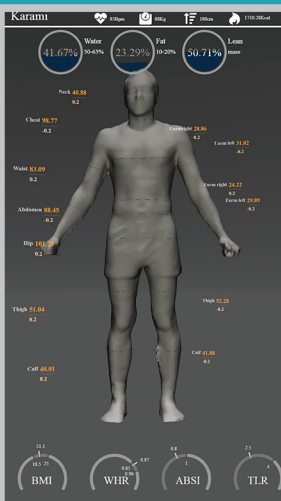

مشاهده دقیقتر هر اسکن