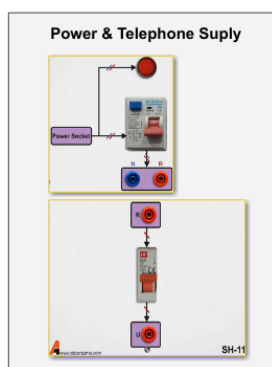

تجهیزات ابزار آزما

ET-111 V

معرفی و قابلیت :

- آشنایی با تجهیزات سیستم آیفون تصویری
- آشنایی با نحوه سیم کشی سیستم آیفون تصویری

مشخصات فنی :

- امکان شبیه سازی کامپیوتری همه ماژول های دستگاه فیزیکی
- تطبیق کامل با نمونه فیزیکی
- امکان ارائه در دو نسخه آنلاین و آفلاین
- امکان رصد از راه دور همه دانشجویان توسط استاد