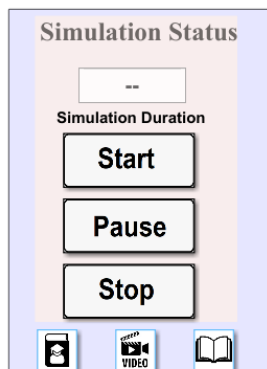

تجهیزات ابزار آزما

ET-111 V

معرفی و قابلیت :

- آشنایی با تجهیزات سیستم آیفون تصویری
- آشنایی با نحوه سیم کشی سیستم آیفون تصویری

مشخصات فنی :

- امکان شبیه سازی کامپیوتری همه ماژول های دستگاه فیزیکی
- تطبیق کامل با نمونه فیزیکی
- امکان ارائه در دو نسخه آنلاین و آفلاین
- امکان رصد از راه دور همه دانشجویان توسط استاد