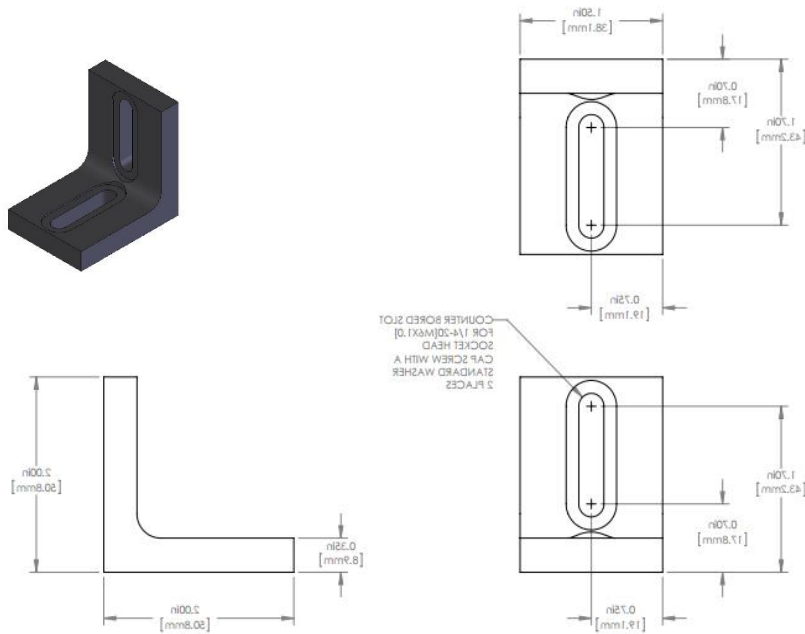

براکت راست گوشه کوچک با شکاف مخصوص پیچ

- ابعاد: $2 \times 1/5 \times 2$ اینچ
 - دارای دو شکاف متناسب با پیچ M6
- براکت های راست گوشه جهت ایجاد چیدمان های سه بعدی اپتومکانیکی کاربرد فراوانی دارند. این براکت ها می توانند به صورت مستقیم قطعات اپتومکانیکی را نگه دارند و یا به عنوان نگهدارنده ی سطوح مختلف دیگر (مانند بردبوردهای اپتیکی) مورد استفاده قرار گیرند. تمام براکت ها از بلوک های یکپارچه ی آلومینیوم ماشین کاری می شوند و به دلیل عدم وجود قطعات متصل شده به یکدیگر، از استحکام و ثبات بالایی برخوردارند.

کد فنی	شرح
SRAB	براکت راست گوشه کوچک با شکاف مخصوص پیچ

مشاهده صفحه این محصول در سایت شرکت پلاریتک

بردبورد اپتیکی

براکت راست گوشه کوچک

براکت راست گوشه بزرگ

محصولات مرتبط

چیدمان های آرمایشگاهی

منابع نوری و آشکارسازها

کنترل حرکت

میز و بردبورد اپتیکی

قطعات اپتومکانیک