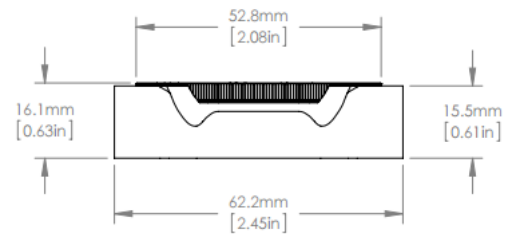

جابجاگر چرخان کوچک

- چرخش پیوسته ی ۳۶۰ درجه ای
- قرارگیری عمودی و افقی
- قابل قفل شدن

این جابجاگر گزینه ای مناسب برای کاربرانی است که به جابجایی کوچک، کم هزینه و بدون بکشلش نیازمندند. درجات چرخشی در این جابجاگر با فاصله ی ۲ درجه ای حکاکی شده اند. امکان قفل شدن زاویه ی مورد نیاز از جمله قابلیت های این جابجاگر است.

شرح	کد فنی
جابجاگر چرخان کوچک	MRP

مشاهده صفحه این محصول در سایت شرکت پلاریتک

جابجاگر چرخان دقیق

نگهدارنده/جابجاگر قابل چرخش سیستم قفس اپتیکی ۶