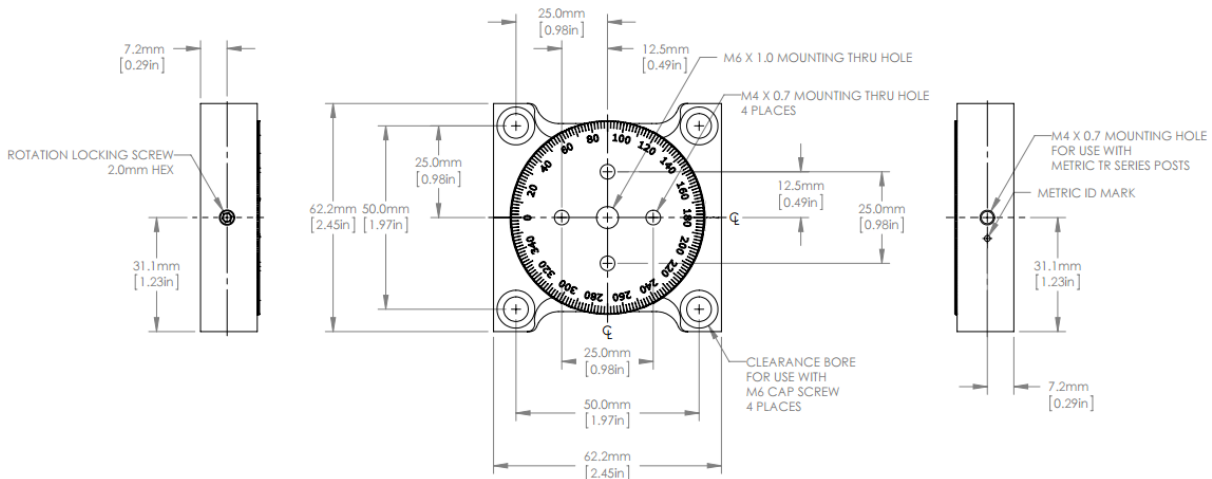

جابجاگر چرخان کوچک

- چرخش پیوسته ی ۳۶۰ درجه ای
- قرارگیری عمودی و افقی
- قابل قفل شدن

این جابجاگر گزینه ای مناسب برای کاربرانی است که به جابجایی کوچک، کم هزینه و بدون بکشلش نیازمندند. درجات چرخشی در این جابجاگر با فاصله ی ۲ درجه ای حکاکی شده اند. امکان قفل شدن زاویه ی مورد نیاز از جمله قابلیت های این جابجاگر است.

شرح	کد فنی
جابجاگر چرخان کوچک	MRP

مشاهده صفحه این محصول در سایت شرکت پلاریتک

جابجاگر چرخان دقیق

نگهدارنده/جابجاگر قابل چرخش سیستم قفس اپتیکی ۶