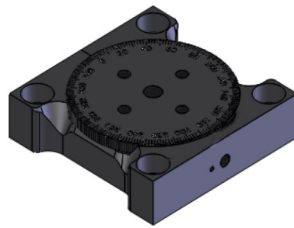

جابجاگر چرخان کوچک

- چرخش پیوسته ی ۳۶۰ درجه ای
- قرارگیری عمودی و افقی
- قابل قفل شدن

این جابجاگر گزینه ای مناسب برای کاربرانی است که به جابجایی کوچک، کم هزینه و بدون بکشلش نیازمندند. درجات چرخشی در این جابجاگر با فاصله ی ۲ درجه ای حکاکی شده اند. امکان قفل شدن زاویه ی مورد نیاز از جمله قابلیت های این جابجاگر است.

شرح	کد فنی
جابجاگر چرخان کوچک	MRP

مشاهده صفحه این محصول در سایت شرکت پلاریتک

جابجاگر چرخان دقیق

نگهدارنده/جابجاگر قابل چرخش سیستم قفس اپتیکی ۶