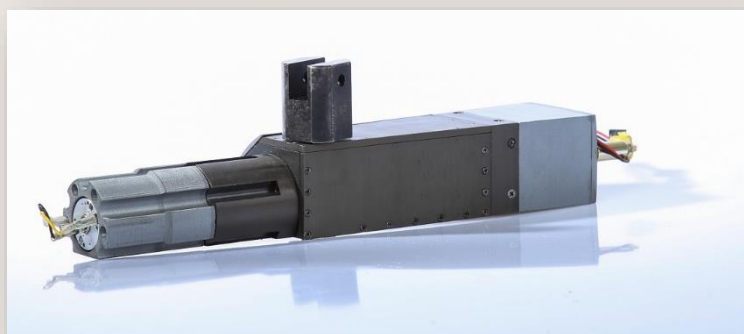

شرایط محیطی لازم برای سروو اکچویاتور الکترومکانیکی مکانیزمی، IS-EMSA10

استاندارد IDS برای راه اندازی و استفاده از این دستگاه لازم است.