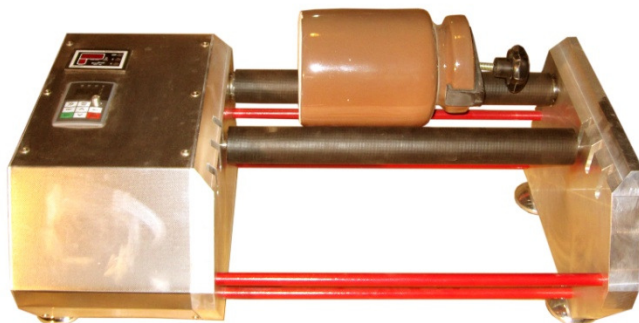

سازنده و عرضه کننده تجهیزات آزمایشگاهی و کارگاهی صنایع سرامیک و متالورژی

آسیاب جارمیل آزمایشگاهی مدل JMT

شرایط گارانتی و خدمات پس از فروش

خدمات ضمانت (گارانتی) شامل تعمیر یا سرویس دستگاه و ارائه خدمات رایگان جهت تعویض قطعات و دستمزد تعمیر بمدت یک سال می باشد، ولی ضمانتنامه در شرایط ذیل قابل اجرا نیست: