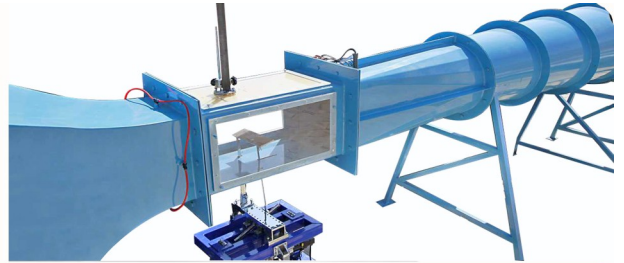

تونل باد

RW 128

تراورس سه بعدی

شرایط محیطی و ملزومات تاسیساتی

- برق تک فاز
- دمای مطلوب ۱۰-۳۰ درجه سانتی گراد
- رطوبت ۱۵٪-۸۰٪

info@radmansanatco.com تلفن: ۰۷۱۳۶۳۵۹۳۰۴

www.radmansanatco.com ۰۷۱۳۶۲۴۳۴۲۴

مطالب و تصاویر به منظور آشنایی با نوع محصول می باشد.
استفاده از مطالب و تصاویر با ذکر منبع بلا مانع می باشد.