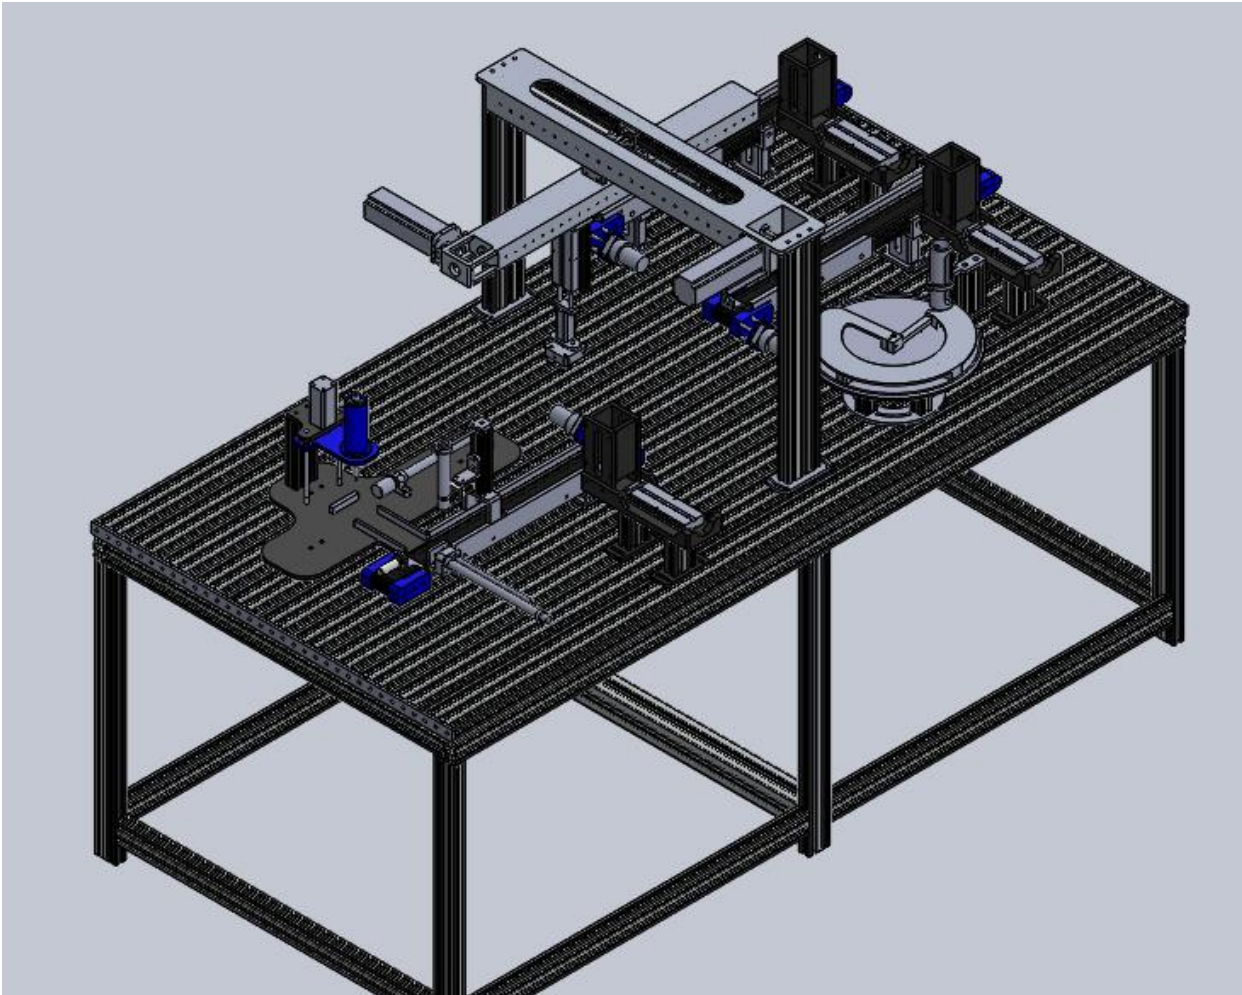

مجموعه آموزشی مکاترونیک (QV-MEC-06B)

ورژن جدید

عکس کد نمونه در حال ساخت:

تهران - خیابان انقلاب، لاله زار نو، بین کوشک و منوچهری، کوی مصباح کریمی، ساختمان شماره 14، واحد 10

تلفن: 66760558 - 66730954 - 66733040 (021) فکس: 66760281 (021) صندوق پستی تهران: 13145-1438

www.Qeshmvoltage.com E-mail: as1.support@Qeshmvoltage.com

شرایط محیطی نصب و راه اندازی مجموعه آموزشی مکاترونیک به شرح ذیل میباشد:

- اتاق آزمایشگاه با مساحت حداقل ۵۲ مترمربع به دور از و سیمها و کابلهای فشار قوی و با دمای حداکثر ۵۵ درجه
- 220VAC وجود برق تک فاز
- وجود یک دستگاه کامپیوتر
- وجود یک عدد پمپ باد ۱۰ بار