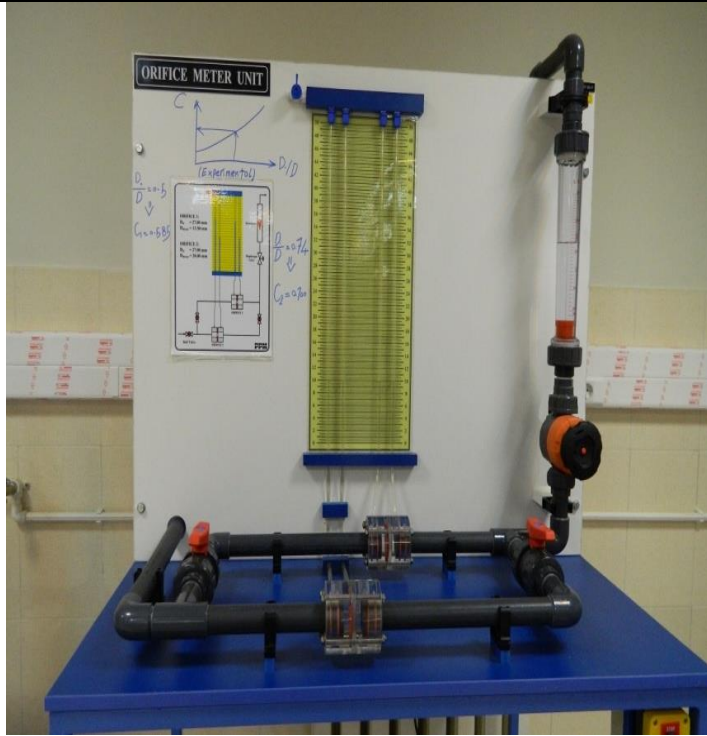

دستگاه اریفیس متر

اریفیس 16 میلی متری
اریفیس 20 میلی متری
شیر تنظیم و کنترل دستی
روتامتر 250-2500 لیتر بر ساعت
کولکتور
مانومتر چند لوله‌ای با اتصالات PBT
صفحه مدرج
شیر وردی
پمپ سانتریفیوژ یک اسب بخار
روتامتر گلوله‌ای
مجهز به فیوز و تابلو برق
مخزن سیال از جنس پلی اتیلن
لوله و اتصالات از جنس PVC
شیر دیافراگمی

ابعاد دستگاه

100*80*85 سانتی متر

جنس دستگاه

سازه: قوطی آهنی 30*30

پوشش: ورق MDF

لوله و اتصالات: از جنس PVC