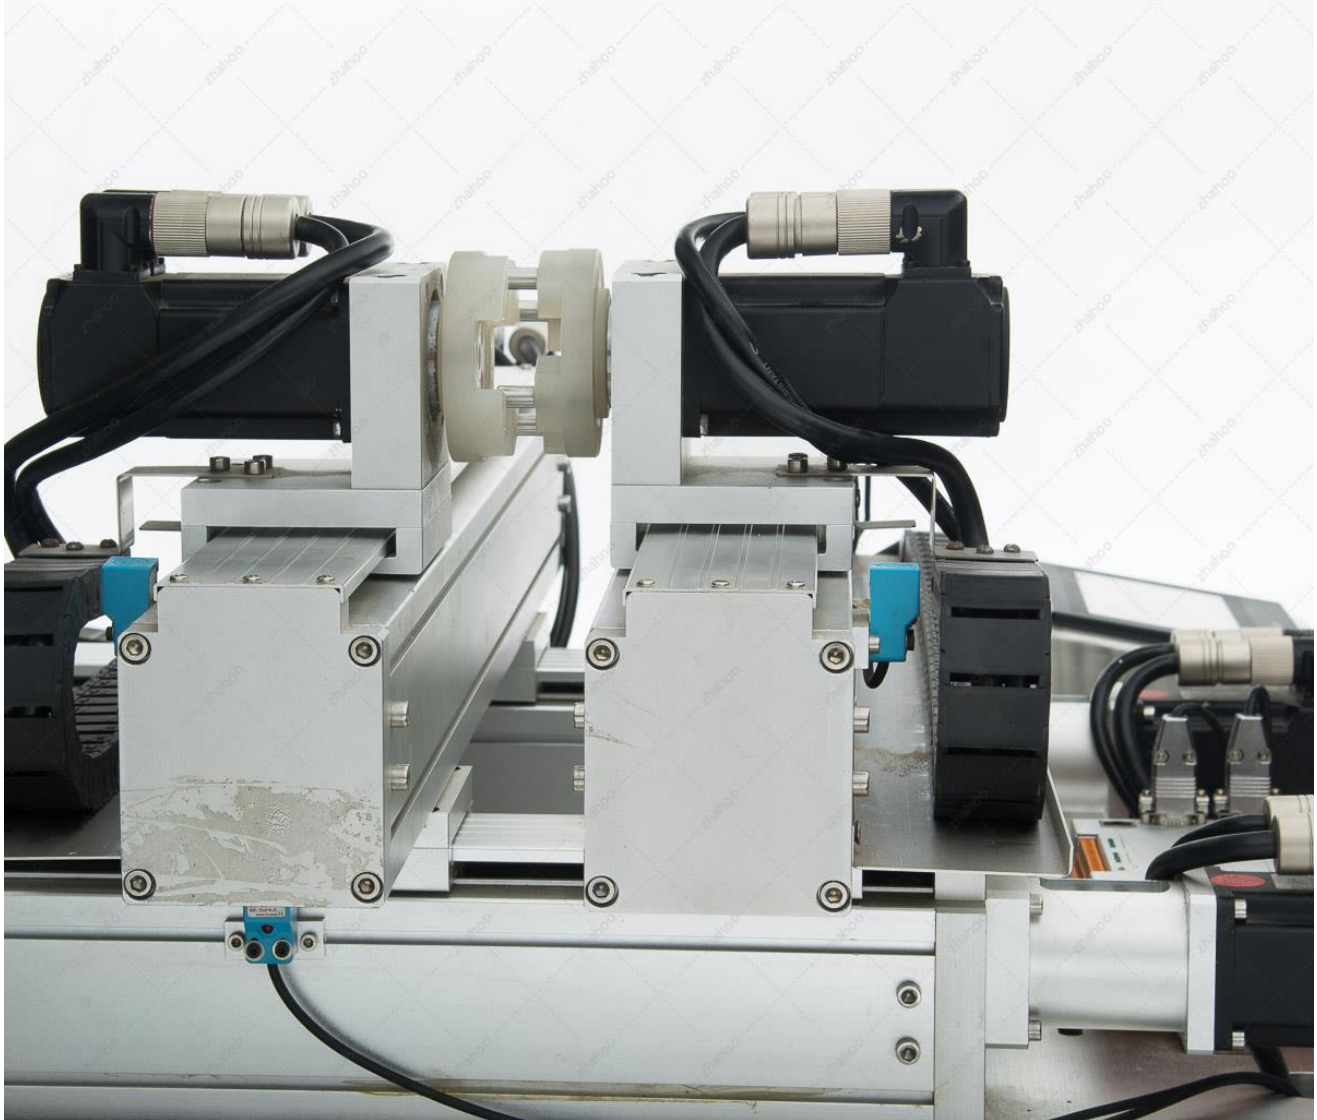

مجموعه آموزشی سروو کینکو (QV-SERVO KINCO-01)

تهران - خیابان انقلاب، لاله‌زار نو، بین کوشک و منوچهری، کوی مصباح کریمی، ساختمان شماره 14، واحد 10

تلفن: 66760558 - 66730954 - 66733040 (021) فکس: 66760281 (021) صندوق پستی تهران: 13145-1438