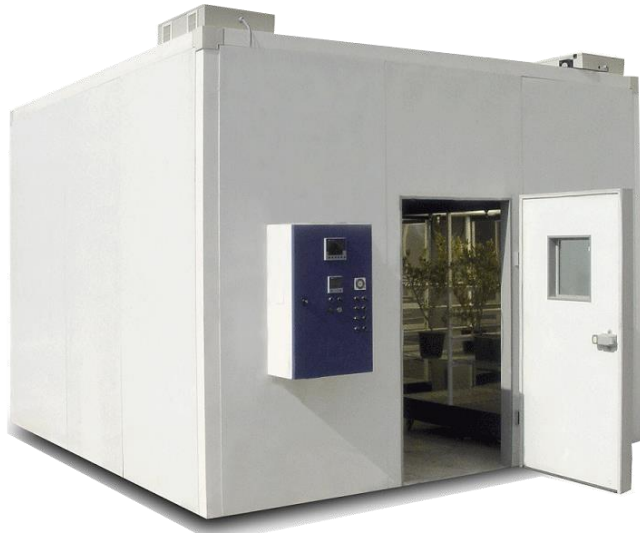

نور صنعت تجهیز فردوس

اتاق کشت بافت گیاه 30000

ویژگی های دستگاه:

- مساحت اتاق ۹-۱۵ متر مربع
- حجم ۳۰۰۰۰ لیتر
- شدت نور قابل تنظیم تا ۱۰۰۰۰ لوکس
- کنترل رطوبت در محدوده ۴۰-۹۰٪
- کنترل دما در محدوده ۴ تا ۴۰ درجه
- دقت دمایی ۰/۵ درجه در هر نقطه ای از اتاق
- کنترل PID با قابلیت برنامه ریزی
- شبیه سازی ماه های سال با تنظیم دما و رطوبت
- طیف نوری مناسب کشت بافت
- امکان افزایش و کاهش فاصله تا نمونه ها تا منبع نور
- طراحی مناسب جهت کاهش تعرق نمونه
- تعمیر و نگهداری آسان
- دارای انواع آلارم صوتی و مکانیکی
- دارای هوای تازه با فیلتر